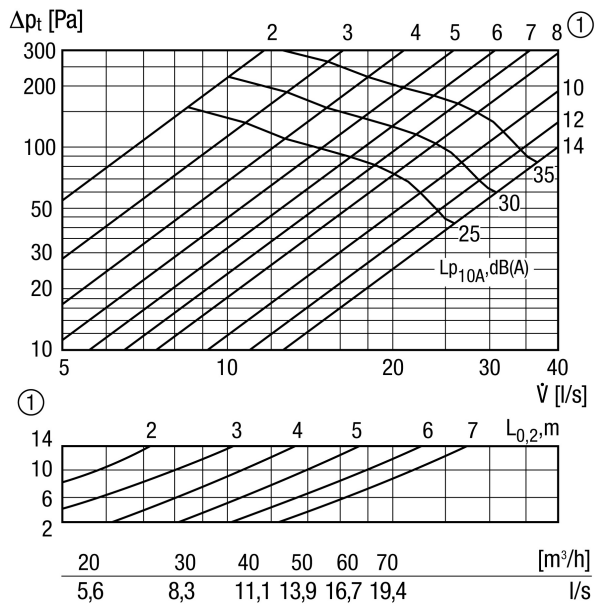

ZWVQ 12

Kennlinie Druckverluste ZWVQ 12