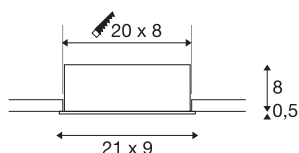

## KADUX

Einbauleuchte, dreiflämmig, LED, 3000K, rechteckig, schwarz matt, 38°, 22W, inkl. Treiber

Die KADUX Einbauleuchten Serie erscheint in einem robusten Leuchtgehäuse mit ansprechend hochwertiger Optik. Dieses LED Set ist kardänisch schwenkbar und erlaubt so die individuelle Ausrichtung der Lichtkegel. Das KADUX 3 SET wird fertig für den direkten Anschluss an 230V Netzspannung geliefert und ist erhältlich in schwarz matt, weiß matt oder aluminium gebürstet sowie als einflämmige, zweiflämmige und dreiflämmige Variante.

## TECHNISCHE DATEN

Art. Nr.	115720
Dreh- oder Schwenkbar	tiltable
IP Code	IP 20
Montage	Einbau
Montagedetails	Decke
Dimmbar	Ja
Technologie der Dimmung	Phasenanschnitt, Phasenabschnitt
Primäre Nennspannung	220-240V ~50/60Hz
Sekundär Strom / Spannung	350 mA
Schutzklasse	II
Wattage	20 W
minimale Umgebungstemperatur	-20 °C
maximale Umgebungstemperatur	35 °C
Höhe Einschaltstrom	4 A
Dauer Einschaltstrom	110 µs
Stroboskop-Effekt (SVM)	0.01
Lumen	1920 lm
Lichtfarbtemperatur	3000 Kelvin
Abstrahlwinkel	38 °
Farbe	schwarz
CRI	80
LXXBXX Daten	L70B50

## Lichtquelle

916451	
--------	---

<b>Lebensdauer</b>	40000 h
<b>Länge</b>	21 cm
<b>Breite</b>	9 cm
<b>Höhe</b>	8.5 cm
<b>Nettogewicht</b>	0.78 kg
<b>Bruttogewicht</b>	0.863 kg
<b>Ausschnittsform</b>	quadratisch
<b>Einbaulänge</b>	20 cm
<b>Einbaubreite</b>	8 cm
<b>Einbautiefe</b>	8 cm