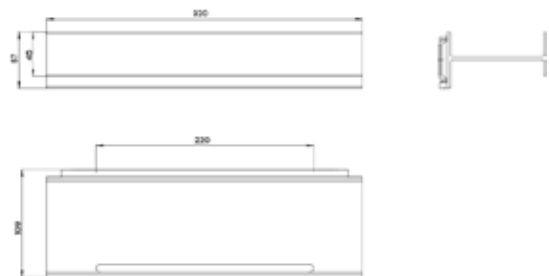

## PRODUKTINFORMATION

Duschreling, 300 mm, 1 Ablaufrinne schwarz-matt

Art.-Nr.8545 134 00