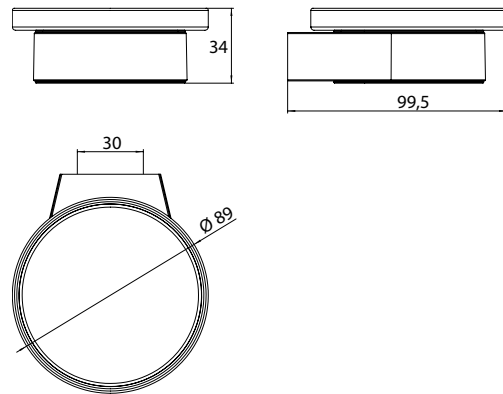

PRODUKTINFORMATION

Seifenhalter schwarz

Art.-Nr.2730 133 00

Schale Kristallglas klar