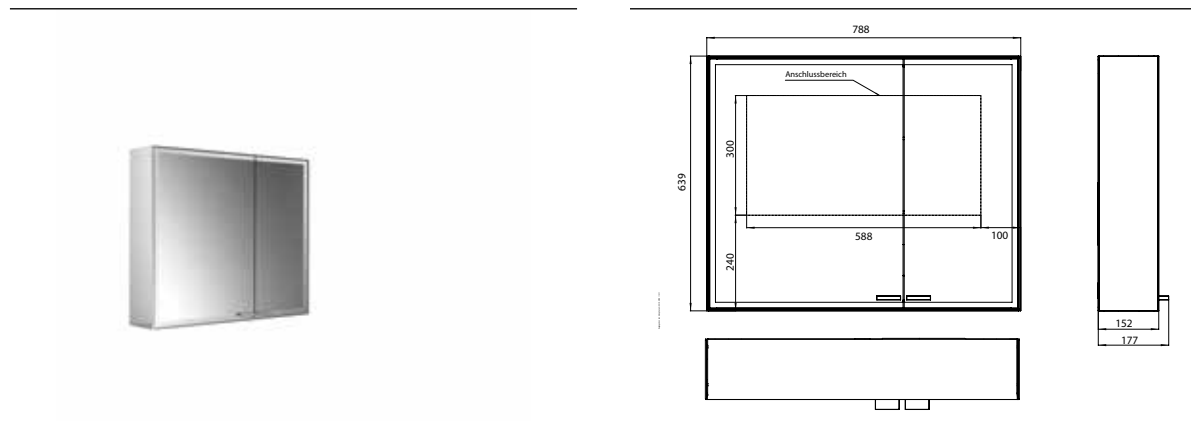

PRODUKTINFORMATION

Lichtspiegelschrank prestige 2, 788 mm, Aufputzmodell, breite Tür links, IP 44 ohne light system

Art.-Nr.9897 070 03

Mit emco light system: Bedienung der Funktionen Ein/Aus, Lichtstärke, Lichtfarbe (2.700 bis 6.500 K) und Szenenauswahl (Cosmetic, Energizing, Relaxing) über App, Controller oder direkt am Touch-Bedienfeld. Vernetzung verschiedener Lichtquellen über Bluetooth. Detailinformationen zum emco light system unter www.emco-bath.com. Ohne emco light system: 2 Lichttaster (Helligkeit und Lichtfarbe - kalt/warm - stufenlos dimmbar), Umlaufende LED-Beleuchtung, verspiegelte Rückwand, verspiegelte Seitenwände, 2 stufenlos einstellbare Glasablagen, 2 Steckdosen, Höhe: 639 mm