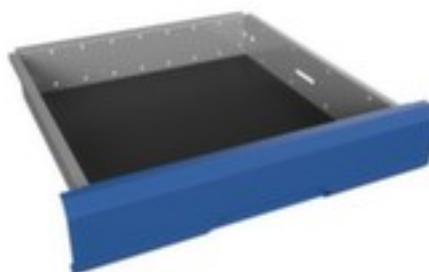

bott **couche de mousse** verso

longueur x largeur 525 x 550 mm, en caoutchouc, coloris noir

Numéro d'article: 233014

couche de mousse

- longueur x largeur 525 x 550 mm
- en caoutchouc, coloris noir

Détails techniques

type de meuble	armoire	longueur	525 mm
type d'armoire	Accessoires	largeur	550 mm
Accessoires pour		matériau	caoutchouc
type d'aménagement intérieur	compartimentage	couleur	noir
type de compartimentage	couche de mousse	Poids	0,008 kg

Cela s'adapte aussi ...

102657		bac à bec, hauteur x largeur x profondeur 50 x 102 x 85 / 70 mm, en polypropylène en vert
217145		dévidoir de ruban adhésif, dévidoir en métal
218389		mallette de secours pour entreprise, remplissage : selon DIN 13157, mallette en plastique coloris orange, avec support mural
230322		tabouret pivotant, assise hauteur x diamètre 410 - 570 x 340 mm, chaise ronde en polyuréthane en noir, structure en aluminium aluminium-argenté, vérin chromé, piètement avec 5 roulettes