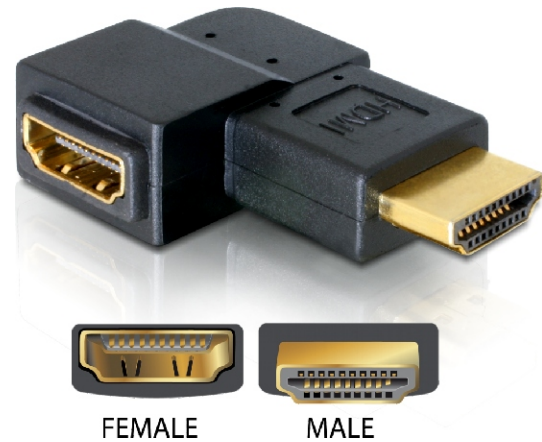

Adapter HDMI Stecker > HDMI Buchse 90° rechts

Kurzbeschreibung

Mit diesem HDMI Adapter von Delock können Sie die Buchse Ihres HDMI Gerätes, wie z.B. Flachbildschirm, etc. um 90° nach rechts abwinkeln. Somit können Sie Ihr HDMI Kabel problemlos anschließen, falls die bereits vorhandene HDMI Buchse nur schwer zugänglich ist.

Abbildungen

Art. 65076

EAN 4043619650767

Technische Daten

- HDMI 1.3 Stecker-Buchse 19pin
- Buchse 90° nach rechts abgewinkelt
- Anschlüsse: goldbeschichtet

Verpackung

- Delock Poly bag