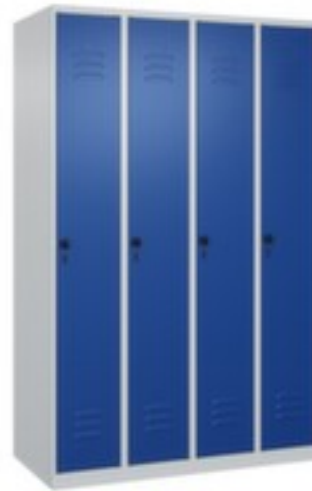

C+P

locker voor scheiding van kleding

Classic Plus

hoogte x breedte x diepte 1850 x 1200 x 500 mm, 4 vak(ken), vak breedte 300 mm, Elk vak onder de hoedenplank is opgedeeld door een scheidingswand, Afsluitbaar met veiligheidsdraaigrendel voor hangslot, onderbouw staat op vloer met stelschroeven, romp met moffellak in RAL7035 lichtgrijs, front met moffellak in RAL5010 gentiaanblauw

Clanic+

Artikelnummer: 255938

locker voor scheiding van kleding

- hoogte x breedte x diepte 1850 x 1200 x 500 mm
- 4 vak(ken)
- vak breedte 300 mm
- deuraanslag rechts
- deuropeningshoek 110 °
- per vak een vastgelaste hoedenplank en een kledingstang eronder met 3 niet verdraaibare, dubbele schuifhaken
- Elk vak onder de hoedenplank is opgedeeld door een scheidingswand
- openslaande deur met etikettenlijst en ventilatiesleuven
- inliggende deuren met binnenliggende penscharnieren