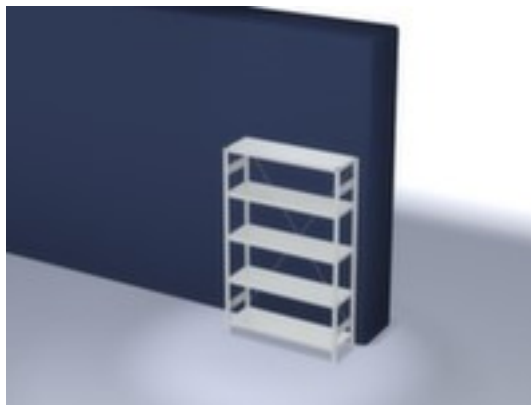

hofsysteemstelling - grondveld

hoogte x breedte x diepte 2000 x 1360 x 435 mm, vaklast 215 kg, 5 niveaus met Stalen bodem, opstelhoek recht, gebruik eenzijdig - ontworpen voor plaatsing tegen een wand, staanders verzinkt met kunststof coating in RAL7035 lichtgrijs, niveaus verzinkt met kunststof coating in RAL7035 lichtgrijs

Artikelnummer: 585629

hofs
REGALSYSTEME

hofsysteem-inhaakstelling

Basisstelling

systeemstelling - grondveld

- Geschikt voor magazijn en werkplaats
- kliksysteem
- hoogte x breedte x diepte 2000 x 1360 x 435 mm
- veldlast 1600 kg
- vaklast 215 kg
- vak breedte x diepte 1300 x 400 mm
- 5 niveaus met Stalen bodem

- 3-voudige veiligheidsrand van 40 mm hoog en gesloten hoeken zorgt voor hoge stabiliteit en bescherming tegen verwondingen
- Per 25 mm verstelbaar
- opstelhoek recht
- gebruik eenzijdig - ontworpen voor plaatsing tegen een wand
- Hoge stabiliteit door diagonaalschoren
- staander met voetplaten en profielafdekplaten van kunststof aan bovenzijde voor een nette afwerking aan de boven- en onderkant
- constructie van staal
- staanders verzinkt met kunststof coating in RAL7035 lichtgrijs
- niveaus verzinkt met kunststof coating in RAL7035 lichtgrijs
- inhoud levering: basisstelling met 2 staanderframes, diagonaalschoren en niveaus zie aanbod
- Leveringstoestand gedemonteerd
- GS-getest, RAL-keurmerk
- 5 jaar garantie
- volgens DIN EN 15635 moeten legbordstellingen die 4 keer zo hoog zijn als de stellingdiepte (verhouding 4:1) aan de vloer worden bevestigd en geborgd
- De aangegeven vaklasten gelden bij een gelijkmatig verdeelde belasting
- extra legborden/niveaus zijn leverbaar als accessoire en zijn uit te breiden tot de maximale veldlast