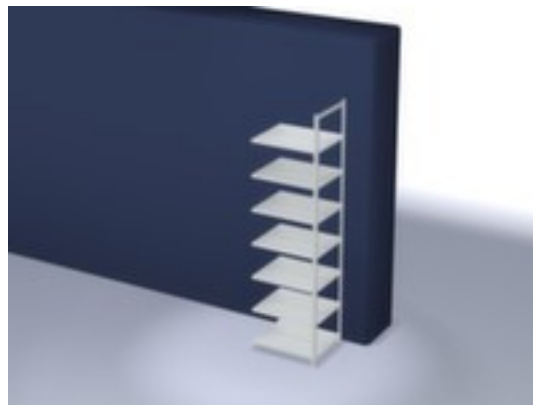

hofs dossierstelling - aanbouwveld

hoogte x breedte x diepte 2550 x 750 x 600 mm, veldlast 720 kg / vaklast 90 kg, gebruik tweezijdig - flexibele opstelling vrijstaand in de ruimte mogelijk, staanders verzinkt met kunststof coating in RAL7035 lichtgrijs, niveaus verzinkt met kunststof coating in RAL7035 lichtgrijs

Artikelnummer: 716421

hofs
REGALSYSTEME

hofs Dossier-schroefstelling

Aanbouwstelling

dossierstelling - aanbouwveld

- Geschikt voor archiefruimtes
- schroefstelsysteem
- hoogte x breedte x diepte 2550 x 750 x 600 mm
- veldlast 720 kg / vaklast 90 kg
- vak breedte x diepte 750 x 600 mm
- 7 niveau(s) met legborden van hoogwaardig dun plaatstaal, zonder afdeklegbord / 7 ordnerhoogtes voor 63 ordners
- niveaus met ?
- gebruik tweezijdig - flexibele opstelling vrijstaand in de ruimte mogelijk
- constructie van staal

Technische details

meubeltype	stelling	dekvloer	nee
stellingtype	dossierstelling	vakbreedte	750 mm
stellingsysteem	schroefsysteem	vakdiepte	600 mm
stellingveld	aanbouwweld	ordnercapaciteit	63 stuks
geschikt voor (branches)	archiefruimtes	kleur standaard	lichtgrijs // RAL7035
hoogte	2550 mm	kleur bodem	lichtgrijs // RAL7035
breedte	750 mm	veldlast	720 kg
diepte	600 mm	oppervlak legbord	verzinkt // m. kunststof coating
legborden / schappen aantal	7 stuks	oppervlak standaard	verzinkt // m. kunststof coating
ordnerhoogtes	7 stuks	kleur uitvoering	lichtgrijs // RAL7035
vaklast	90 kg	inhoud levering	aanbouwstelling met 2 staanders, aantal niveaus zie aanbod
legbord-/niveautype	plaatstalen legbord	levering	gedemonteerd
legborden / niveaus uitrusting	midden-aanslagranden // legbordrand aan de zijkant // veiligheidsrand	certificering	GS // RAL-keurmerk
gebruik	tweezijdig	garantie	5 jaar
materiaal	staal	gewicht	36,78 kg
stelling uitrusting	legborden		