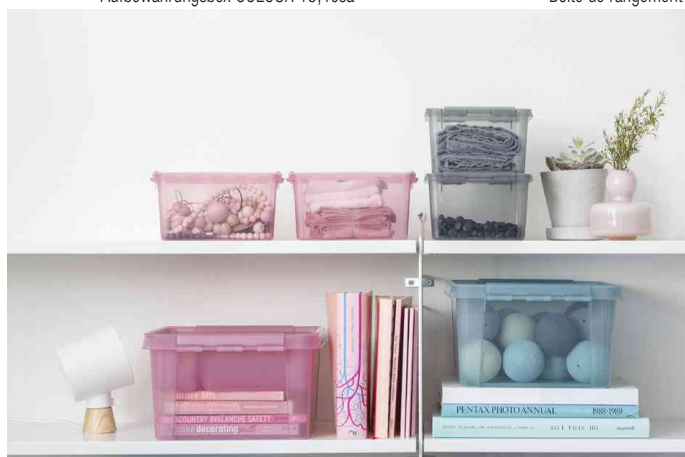

Boîte de rangement COLOUR 15, 14,0 litres

- boîte transparente avec couvercle et clips de fermeture
- matériau: PP
- les boîtes de rangement COLOUR 14 et COLOUR 15 sont modulables et empilables- le même couvercle convient pour les deux tailles de boîte
- couleur = couleur de la boîte / couleur des clips de fermeture

Exemples d'utilisation:

- idéal pour le rangement de jouets, décorations de Noël, outils et autres objets dans la maison

Adapté pour:

- particuliers
- écoles maternelles
- campeurs

Aufbewahrungsbox COLOUR 15, rosa

Boîte de rangement COLOUR 15, aigue-marine

Boîte de rangement COLOUR 15, gris

Visuel de référence: Montre le produit en utilisation

Visuel de référence: Montre le produit en utilisation

Produit	Modèle	Dimensions	Couleur	Conditionné	Numéro de fabricant	Code
Aufbewahrungsbox COLOUR 15	14 Liter	(B)300 x (T)400 x (H)180 mm	rosa / rosa		3508972	63300104
Boîte de rangement COLOUR 15	14 litres	(L)300 x (P)400 x (H)180 mm (L)300 x (P)400 x (H)180 mm	aigue-marine / aigue-marine gris / gris		3508976 3508975	63300105 63300106