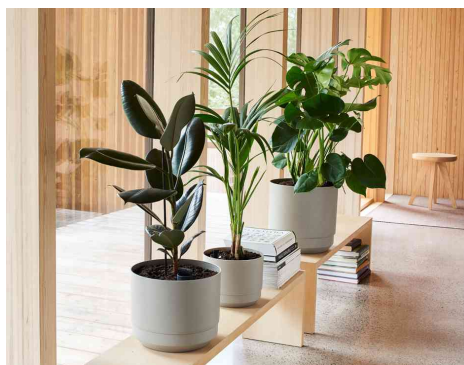

Visuel de référence : présente le produit en utilisation