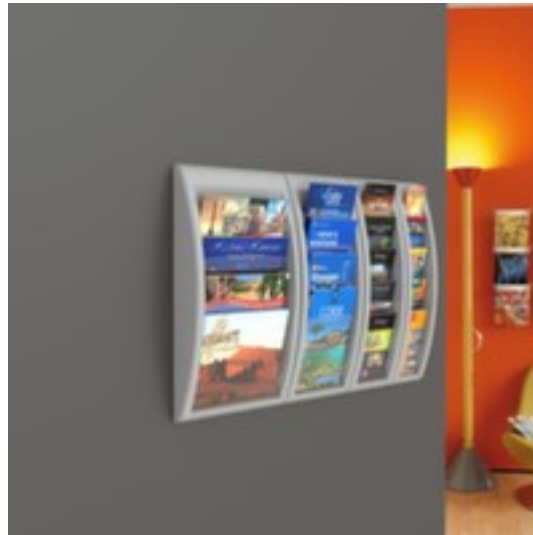

## Paperflow Wandprospekthalter Quick Fit

Höhe x Breite x Tiefe 650 x 290 x 95 mm, Passend für 4 x DIN A4, 4 Ablage(n) aus Polystyrol in transparent, Gestell aus Polystyrol in grau

Artikelnummer: 184932

## Paperflow Wandprospekthalter Quick Fit