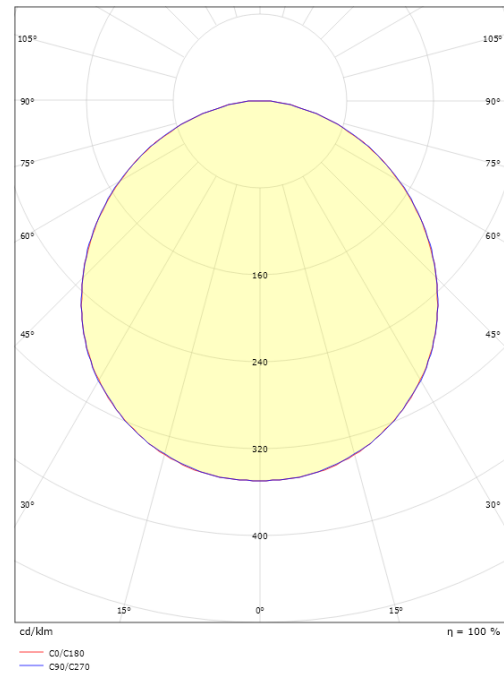

Frame Square Zwart 630lm 3000K Ra>80 Faseafsnijding

Artikelcode: 605251
EAN: 7021986052510

Elektrisch

System wattage: 7W
Spanning: 220-240V
Max. armaturen per stroomonderbreker: B10: 77, B16: 123, C10: 77, C16: 123

Lichttechniek

Soort lichtbron: LED
Luminous flux: 630lm
Werkzaamheid: 90 lm/W
Kleurtemperatuur: 3000K
Kleurweergave (CRI): Ra>80
MacAdams factor: SDCM: 3
levensduur: L70/B20>100,000
Lichtverdeling: Direct
Optiek: Plastic Opal
Bundelhoek: 110°
Fotobiologische veiligheid: RG 0

Controle/dimmen

Type: Faseafsnijding

Bescherming

Isolatieklasse: Klasse II
Brandbeveiligings klasse: 850°C - 30s

Energie en goedkeuringen

Bevat enn lichtbron met energieklasse: E
BVB: Ja

Materiaal en afwerking

Behuizing: Aluminium
Kleur: Zwart (RAL 9004)
Materiaal afdekking: UV-stabilized polycarbonate

Montage/Aansluiting

Montage: Opbouw, Binnen / Buiten
Aansluiting: Schroefloos klemmenblok

Afmetingen

Lengte (mm) L: 240
Breedte (mm) W: 240
Hoogte (mm) H: 77
Gewicht (kg) bruto/netto: 2.47 / 2.1

Verpakking

Verpakkingsafmetingen (mm): 248 x 248 x 92

7 0 2 1 9 8 6 0 5 2 5 1 0