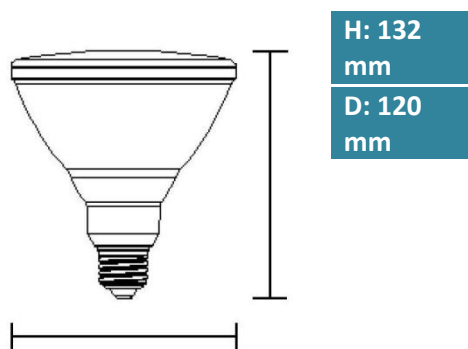

Produktabmessungen

| | |
|-------------------|--------|
| Länge..... | 132 mm |
| Durchmesser | 120 mm |
| Gewicht | 215 g |

Elektrische Kenndaten

| | |
|--|--------------------------|
| Spannung | 220-240 V |
| Frequenz | 50-60 Hz |
| Leistungsaufnahme | 8,5 W |
| Bemessungsleistungsaufnahme..... | 8,5 W |
| Gewichteter Energieverbrauch..... | 9 kWh/1.000 h |
| Elektrischer Leistungsfaktor..... | $\lambda \geq 0,5$ |
| Dimmbar? | nein |
| Zündzeit | < 0,5 s |
| Anlaufzeit ¹ | sofort voller Lichtstrom |
| Quecksilbergehalt ² | 0 mg |
| Indikation Lampentyp..... | PAR38 |
| Äquivalenz-Leistung ³ | N/A |

¹ bis zum Erreichen von 60 % Lichtstrom

² gebunden als Amalgam

³ eines herkömmlichen Leuchtmittels gleichen Typs

⁴ am Ende der Nennlebensdauer

Hinweise und Empfehlungen

Empfehlung für die Entsorgung der Lampe

– <http://megaman.de/oekodesign/entsorgung/index.html>

Warnhinweise

Speziallampe für Pflanzenbeleuchtung, nicht geeignet für Wohnraumbelichtung!

Abmessungsskizze

Abmessungsskizze herkömmliches Leuchtmittel