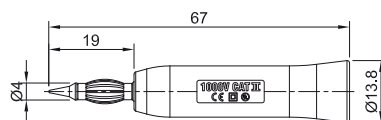

Aufsteckbare Ø 4 mm-Prüfspitze PB200

Aufsteckbare Ø 4 mm-Prüfspitze.

Bestell-Nr.	Typ	Bemessungsspannung		*Farben
68.9481-*	PB200	1000 V, CAT II	CE c UL US UK CA	21 22 23 28

Aufsteckbare Ø 2 mm-Prüfspitze PT200

Aufsteckbare Ø 2 mm-Prüfspitze.

Bestell-Nr.	Typ	Bemessungsspannung		*Farben
68.9483-21	PT200	1000 V, CAT II	CE c UL US UK CA	21

Aufsteckbarer Referenzkontakt GS400

Aufsteckbarer Referenzkontakt.

Bestell-Nr.	Typ	Bemessungsspannung		Farbe
68.9443-21	GS400	AC 30 V/DC 60 V	CE c UL US UK CA	21