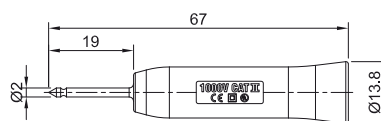

Aufsteckbare Ø 4 mm-Prüfspitze PB200

Aufsteckbare Ø 4 mm-Prüfspitze.

Bestell-Nr.	Typ	Bemessungsspannung		*Farben
68.9481-*	PB200	1000 V, CAT II	CE c UL US UK CA	21 22 23 28

Aufsteckbare Ø 2 mm-Prüfspitze PT200

Aufsteckbare Ø 2 mm-Prüfspitze.

Bestell-Nr.	Typ	Bemessungsspannung		*Farben
68.9483-21	PT200	1000 V, CAT II	CE c UL US UK CA	21

Aufsteckbarer Referenzkontakt GS400

Aufsteckbarer Referenzkontakt.

Bestell-Nr.	Typ	Bemessungsspannung		Farbe
68.9443-21	GS400	AC 30 V/DC 60 V	CE c UL US UK CA	21