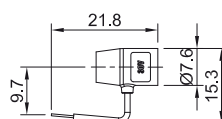

Aufsteckbare Ø 4 mm-Prüfspitze PB200

Aufsteckbare Ø 4 mm-Prüfspitze.

Bestell-Nr.	Typ	Bemessungsspannung		*Farben
68.9481-*	PB200	1000 V, CAT II	CE c UL US UK CA	21 22 23 28

Aufsteckbare Ø 2 mm-Prüfspitze PT200

Aufsteckbare Ø 2 mm-Prüfspitze.

Bestell-Nr.	Typ	Bemessungsspannung		*Farben
68.9483-21	PT200	1000 V, CAT II	CE c UL US UK CA	21

Aufsteckbarer Referenzkontakt GS400

Aufsteckbarer Referenzkontakt.

Bestell-Nr.	Typ	Bemessungsspannung		Farbe
68.9443-21	GS400	AC 30 V/DC 60 V	CE c UL US UK CA	21