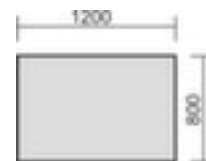

Gera Höhenverstellbarer Schreibtisch Pro

Höhe x Breite x Tiefe 680 - 820 x 1200 x 800 mm, Platte aus Feinspan mit pflegeleichter Melaminharzbeschichtung in Dekor Buche, 4-Fußgestell mit schlag- und kratzfester Pulverbeschichtung in silber, rund

geramöbel

2 YEARS WARRANTY

Artikelnummer: 145159

Gera Schreibtisch Pro

Höhenverstellbarer Schreibtisch

- Höhe x Breite x Tiefe 680 - 820 x 1200 x 800 mm
- Platte aus Feinspan mit pflegeleichter Melaminharzbeschichtung in Dekor Buche
- Plattenstärke 25 mm
- 4-Fußgestell mit schlag- und kratzfester Pulverbeschichtung in silber
- Kante mit stoßfestem ABS-Umleimer
- rund
- Gestell mit Bodenausgleichsschrauben
- durch Kabelkanal horizontal elektrifizierbar
- 2 Jahre Garantie