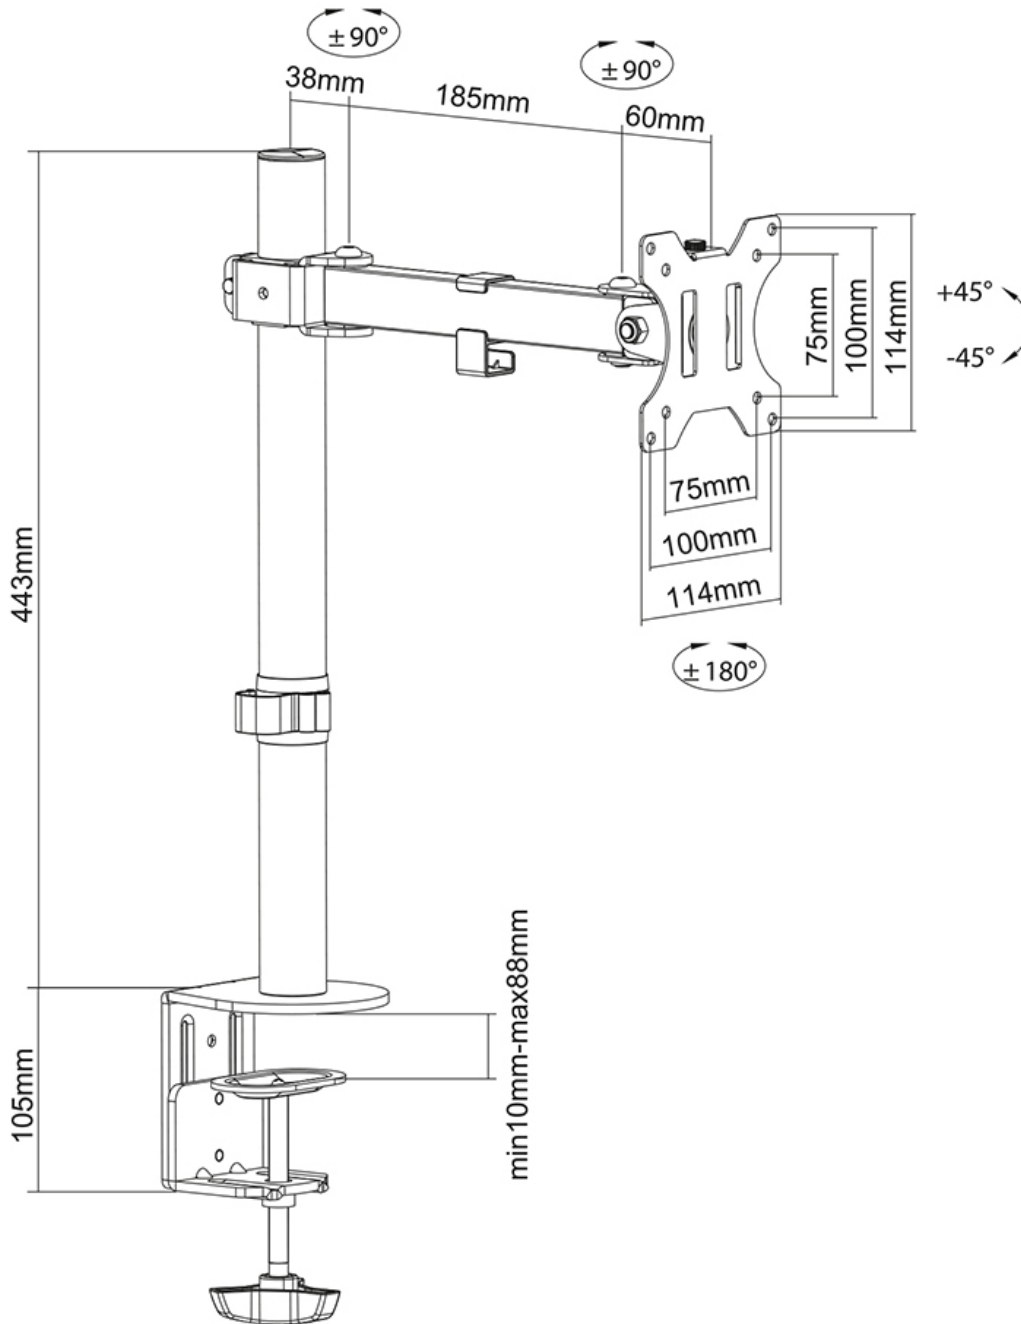

FPMA-D540BLACK

NEOMOUNTS SUPPORTO DA SCRIVANIA

Neomounts