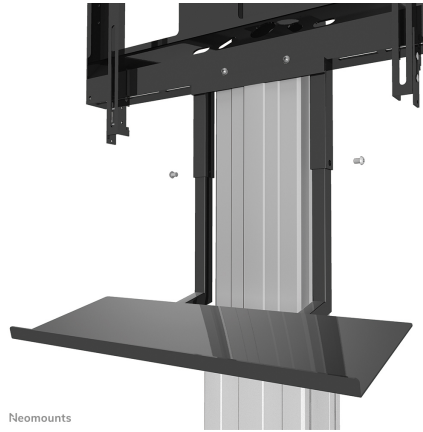

PLASMA-M2KEYB

SPECIFICAZIONI

GENERALE

Peso minimo	0 kg (per schermo)
Peso massimo	1 kg (per schermo)

FUNZIONALITÀ

Regolazione della larghezza	60 cm
Regolazione della profondità	19,5 cm
Tipo di regolazione	Nessuno

INFORMAZIONI

Colore	Nero
Materiale principale	Acciaio
Garanzia	5 anni
EAN code	8717371447281

*Nota: le dimensioni in pollici segnalate sono solo indicative, combinate con il peso e le dimensioni VESA. Il peso massimo e la dimensione VESA sono restrizioni assolute per i prodotti e non devono essere superati.

SUPPORTO NEOMOUNTS PER MOBILE PER

Neomounts

Neomounts

Mensola Neomounts per supporti a pavimento PLASMA-M2500 & PLASMA-W2500.

Il modello Neomounts PLASMA-M2KEYB è un ripiano universale per computer portatili per carrelli elevatori elettrici e stand da pavimento PLASMA-M2500- & PLASMA-W2500.

Il ripiano del computer portatile può essere montato sulla colonna regolabile in altezza e la piastra ha una larghezza di 60 cm e una profondità di 19,5 cm.

Tutto il materiale di installazione è incluso nel prodotto. Garanzia: 5 anni.