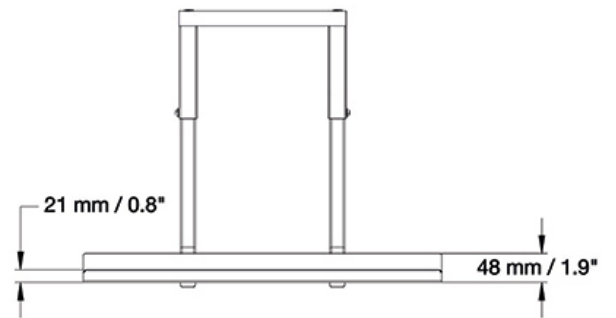

PLASMA-M2KEYB

SUPPORTO NEOMOUNTS PER MOBILE PER

Neomounts