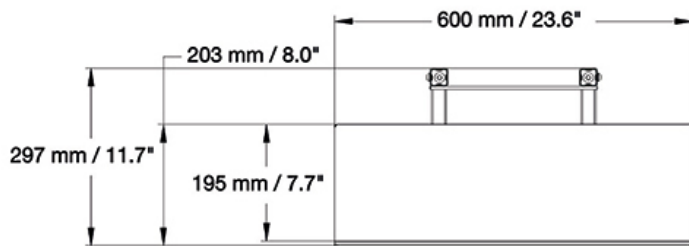

PLASMA-M2KEYB

SUPPORTO NEOMOUNTS PER MOBILE PER

Neomounts