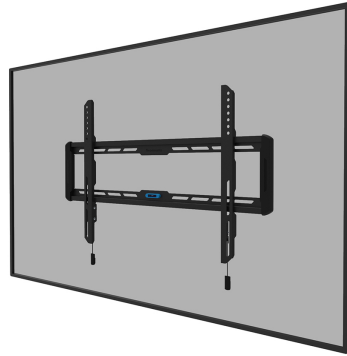

WL30-550BL16

NEOMOUNTS TV-WANDHALTERUNG

TECHNISCHE DATEN

ALLGEMEIN

| | |
|-----------------------|------------------------|
| Min. Bildschirmgröße* | 40 inch |
| Max. Bildschirmgröße* | 75 inch |
| Max. Gewicht | 70 kg (pro Bildschirm) |
| Bildschirme | 1 |
| VESA-Minimum | 100x100 mm |
| VESA-Maximum | 600x400 mm |
| Abstand zur Wand | 2,3 cm |

Neomounts

Neomounts

Neomounts WL30-550BL16 feste Wandhalterung für 40-75" Bildschirme - Schwarz

Die Neomounts WL30-550BL16 LEVEL ist eine feste Wandhalterung für Flachbildschirme bis 75" und einer maximalen Belastbarkeit von 70 kg.

Die LEVEL 550 Wandhalterung ist mit einer Tiefe von 2,3 cm ultraflach und eignet sich für Bildschirme mit VESA-Lochmuster 100x100 bis 600x400 mm.

Die WL30-550BL16 verfügt über ein raffiniertes magnetisches Pull & Release-System, mit dem Sie den Fernseher im Handumdrehen anbringen und sicher und solide befestigen können. Anschließend können die Zug- und Entriegelungsbänder einfach hinter dem Bildschirm versteckt werden, indem der Magnet an der Halterung angeklickt wird. Die integrierte Wasserwaage gewährleistet eine einfache Montage der Halterung.