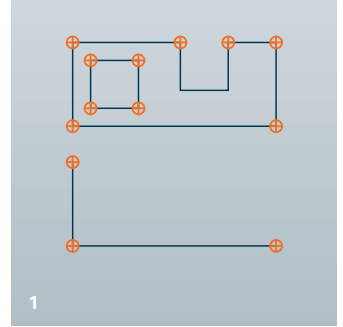

Scale Master Pro XE

1

1 Beispiele

LIEFERUMFANG SCALE MASTER PRO XE	OPTIONALES ZUBEHÖR USB-KABEL
ARTIKEL-NR. 6135	ARTIKEL-NR. 5001B
<ul style="list-style-type: none"> · Scale Master Pro XE · Etui · Batterien · Anleitung 	<ul style="list-style-type: none"> · USB-Kabel zur Datenübertragung auf PC