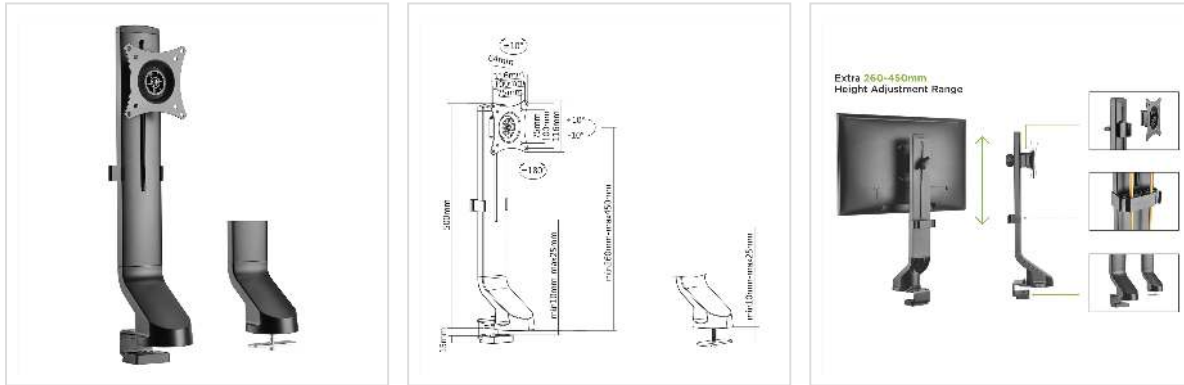

# VALUE LCD-Monitorhalterung, geringer Platzbedarf

<b>Artikelnummer</b>	17.99.1179
<b>Hersteller</b>	VALUE
<b>Hersteller-Art.-Nr.</b>	17.99.1179
<b>EAN (Einzelstück)</b>	7630049610491

## Stationärer Monitorarm zur Befestigung eines Monitors am Schreibtisch bei geringstem Platzbedarf!

- Monitorarm passend zu Sitz-Steh-Arbeitsplätzen, aber auch hilfreich bei schmalen Schreibtischen
- Schlankes Design fügt sich in verschiedene moderne Innenausstattungen ein
- Griffige Knöpfe für schnelles Kippen und Verriegeln
- Kabelmanagement inklusive
- Bietet zusätzlichen Höhenverstellbereich für flache Sitz-Steh-Arbeitsplätze
- Montagemöglichkeiten: Tischklemme oder Verschraubung durch die Tischplatte
- Zur Befestigung von Bildschirmen mit VESA 75 (75x75mm) bzw. VESA 100 (100x100mm)
- Tragkraft: 8 kg

### Technische Daten

Hersteller	VALUE
Produktgruppe	LCD-Monitorarme
Produkttyp	Monitorarm, Tischmontage
Farbe	schwarz
Tragkraft	8 kg
Anzahl Drehpunkte	1
Befestigung	Tischmontage
Armlänge maximal	64 mm

Verstellmöglichkeit	Einstellbarer Federspanner
---------------------	----------------------------

Anzahl Monitore	1
-----------------	---

VESA 75 x 75 mm	ja
-----------------	----

VESA 100 x 100 mm	ja
-------------------	----

Materialgruppe	Metall
----------------	--------

Gewicht	2049.5 g
---------	----------