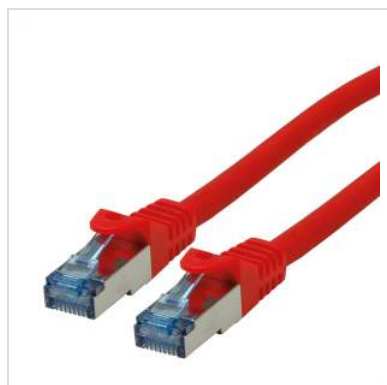

# ROLINE S/FTP-(PiMF-) Patchkabel Cat.6A, 10GBit/s, Component Level, LSOH, rood, 20,0 m

<b>Art.nr.</b>	21.15.2819
<b>Fabrikant</b>	ROLINE
<b>Art.nr. fabrikant</b>	21.15.2819
<b>EAN (een stuk)</b>	7611990154036

Kant en klare dubbel afgeschermd (PiMF) Twisted Pair Patchkabel met afgeschermd RJ-45 connectoren aan beide uiteinden. Buigbaar dank zij de aangespoten speciale tule met knikbescherming. Als rangeerkabel in patchkast of als apparaat aansluitkabel in LAN te gebruiken. 1:1 aangesloten volgens EIA/TIA568, 8 aders. Opbouw: 8 aders soepel. Per paar afgeschermd met Polyesterfolie met Alu-laag. Totaalafscherming d.m.v. koperen gevlochten mantel. Hoogwaardige vergulde contacten.

### Technische specificaties

Producent	ROLINE
Produkt groep	Twisted Pair Kabel
Produkt type	S/FTP Patchkabel
Kleur	rood
Lengte	20 m
Afschermings type	SFTP
Overdracht kwaliteit	Cat6A / Class EA
Component-Level gecertificeerd	ja

Aantal aders	8
Kabel type	Soepel
Crossed	nee
Kleur (Tule)	rood
Kabel LSOH	ja
Connector type RJ45	Standaard