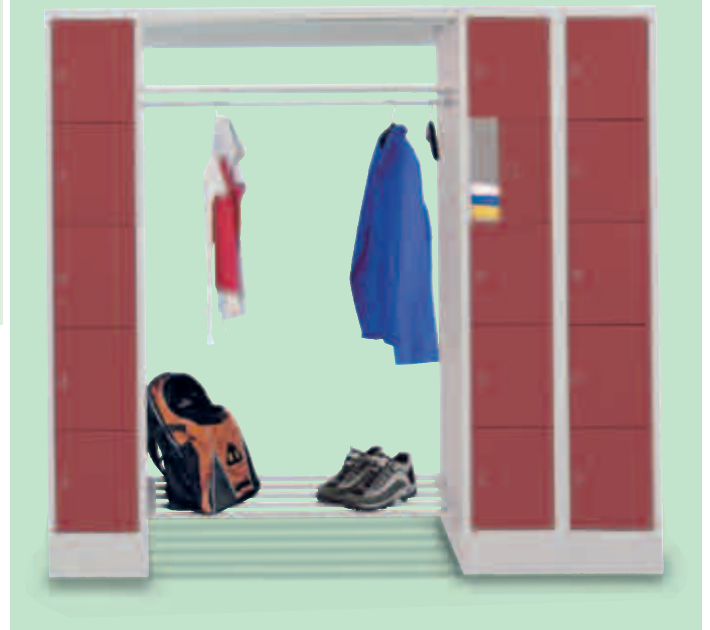

- stevige, gelaste plaatstaalconstructie
- hoogwaardige poedercoating in 11 kleuren
- enkelwandige deuren met binnenliggende scharnieren
- met klinksluiting voor hangslot of cilinderslot incl. 2 sleutels
- garderobe met hoedenplank, kledingstang en schoenenrooster van stalen buis, met poedercoating in corpuskleur

In één oogopslag!

Diepte 500 mm
Hoogte van sokkel/voeten 150 mm
Vak H x B x D (li.) 315 x 230 / 330 x 470 mm

Direct meebestellen

Kledinghanger

- van hout, zwart gelakt
- **VE = 5 stuks**, prijs per VE

142287