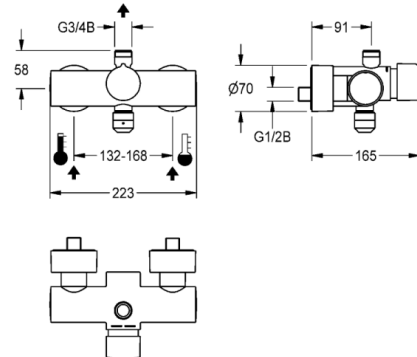

F5S-Mix Selbstschluss-Wandbatterie

MODELL-LINIE: F5 | F5SM2002 | 2030036685

Duscharmaturen | Hydraulisch gesteuerte Duschen

F5S-Mix Selbstschluss-Wandbatterie DN 15 als Eingriffmischer zur Aufputzmontage, für Duschanlagen. FRAMIC Selbstschluss-Mischkartusche, hydraulisch gesteuert, wartungsarm und stagnationsfrei, mit Keramikscheibentechnik, selbsttätig schließend, fließdruckunabhängig durch mediengetrennte Bauart. Fließzeit stufenlos einstellbar. Mit einstellbarem und verdrehsicherem Temperaturanschlag. Zum Anschluss an Warm- und Kaltwasser. Gehäuse mit Abgang nach oben, G 3/4 B, zur Montage von Abgangsbogen oder Aufputzdusrohr. Ganzmetallausführung, Messing poliert verchromt. Mit verstellbaren und absperrbaren Anschlüssen mit Rückflussverhinderern und Sieben, vollständig abgedeckt durch tiefenverstellbare Schraubrossetten. Ausführung mit automatischer Brauserohrentleerung.

Technische Daten

Art der Bedienung	manueller Betrieb
Nennweite	DN 15
Anschlussgröße	G 1/2 B
Material Armatur	Messing
Art der Mischung	mit Mischer
Schallschutz	nein
Oberflächenbehandlung	verchromt
Mindestfließdruck	0.50 bar
Volumenstrom bei 3 Bar	0.30 l/s
Einstellbare Fließzeit	ja
Funktionsprinzip	hydraulisch selbstschließend
Sicherheitsabschaltung	nein
Thermische Desinfektion	nein
Zusätzliche Verbindungen	nein
Zirkulation	nein
Anschluss an Münzkontakgeber	nicht möglich
Brauserohrentleerung	ja
Art der Duscharmatur	Wandarmatur
Position des Wasseranschlusses	von hinten
Maximale Fließzeit	35.00 s
Minimale Fließzeit	5.00 s