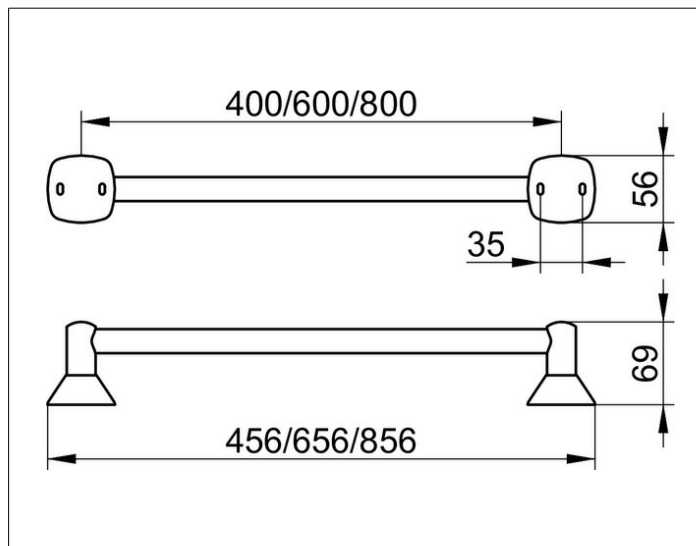

City.2
02701010800 Badetuchhalter

PRODUKT

ZEICHNUNG

OBERFLÄCHE

verchromt

ABMESSUNG

800 mm

AUSSCHREIBUNGSTEXT

KEUCO CITY.2 Badetuchhalter 02701010800
Hochglanzverchromter Badetuchhalter in neuer, klarer Formsprache,
leicht zu reinigen,
Achismaß 800 mm, bei einer Gesamtbreite von 856 mm
Ausladung 69 mm
Der Badetuchhalter wird verdeckt angebracht
Lieferung inkl. korrosionsfreiem Befestigungsmaterial