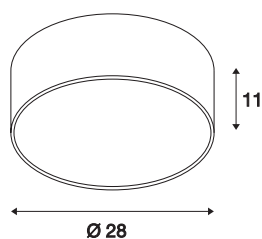

MEDO 30

Deckenleuchte, LED, 3000K, rund, silbergrau, Ø 28 cm, zur Pendelleuchte umrüstbar, 12W

Die hochwertige MEDO 30 Deckenleuchte überzeugt durch eine klare Formgebung und einen eleganten Kontrast der verwendeten Materialien Aluminium und Glas. Die Leuchte ist in den Farben schwarz, weiß, silbergrau und weinrot erhältlich. Die integrierte Premium LED bietet eine angenehme Lichtwirkung, der enthaltene LED-Treiber ermöglicht den direkten Anschluss an 230V Netzspannung. Durch die Verwendung des entsprechenden Zubehörs, kann die Deckenleuchte zur Pendelleuchte umfunktioniert werden.

TECHNISCHE DATEN

Art. Nr.	135024
Anzahl unterschiedliche Lichtauslässe	1
IP Code	IP 20
Montage	Aufbau
Montagedetails	Decke
Dimmbar	Ja
Technologie der Dimmung	Phasenabschnitt
Primäre Nennspannung	220-240V ~50/60Hz
Sekundär Strom / Spannung	350 mA
Schutzklasse	I
Wattage	16 W
Höhe Einschaltstrom	10 A
Dauer Einschaltstrom	40 µs
Stroboskop-Effekt (SVM)	0.05
Lumen	1200 lm
Lichtfarbtemperatur	3000 Kelvin
Abstrahlwinkel	105 °
Farbe	grau
CRI	80
UGR ≤	25
LXXBXX Daten	L70B50
Lebensdauer	20000 h

Lichtstärkeverteilung	rotationssymmetrisch
Lichtaustritt	direkt
Risikogruppe	1
Höhe	11 cm
Durchmesser	28 cm
Nettogewicht	0.749 kg
Bruttogewicht	1.29 kg