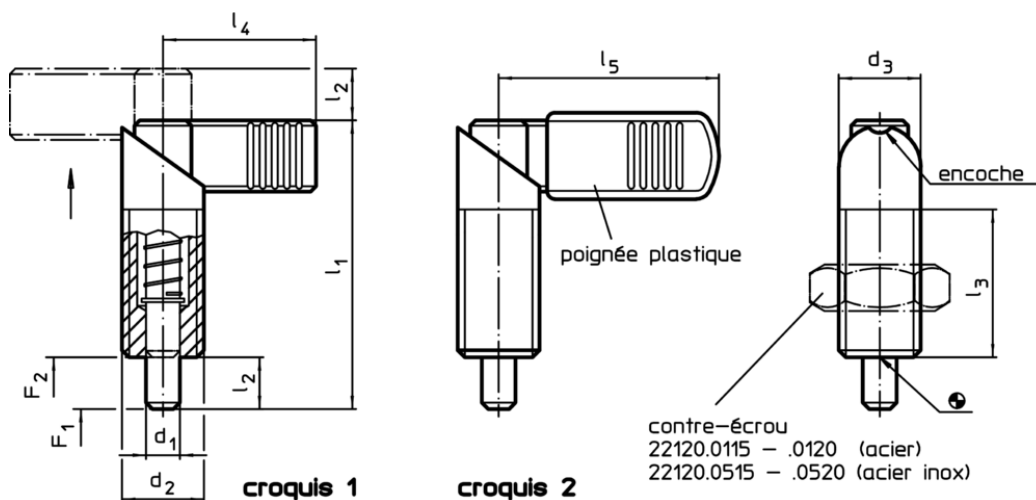

Plan

Informations détaillées

Dimensions							Pression¹⁾		🌡️	🏋️	Référence article
d₁	d₂	d₃	l₁	l₂	l₃	l₄	F₁	F₂	max.	[g]	
-0,02							~	~			
-0,04											
[mm]											
[N]											
[°C]											
[g]											
sans revêtement plastique sur la poignée – croquis 1, acier de décolletage											
10	M20 x 1,5	20	69	12	36	37	21	57,5	250	128	22120.0320

¹⁾ valeur moyenne mesurée