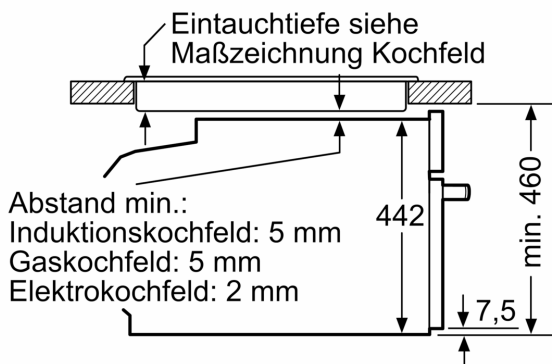

Technische Info

- Länge des Anschlusskabels: 150 cm
- Nennspannung: 220 - 240 V
- Gesamtanschlusswert Elektro: 3.6 kW

Maße

**Serie 8, Einbau-Kompaktbackofen
mit Mikrowellenfunktion, 60 x 45
cm, Edelstahl
CMG633BS1**

Maße in mm

Maße in mm

Einbau mit einem Kochfeld.

Wird das Kompaktgerät unter einem Kochfeld eingebaut, muss folgende Arbeitsplattenstärke (ggf. inkl. Unterkonstruktion) beachtet werden.

Maße in mm

Kochfeld-Typ	min. Arbeitsplattenstärke	
	aufgesetzt	flächenbündig
Induktionskochfeld	42 mm	43 mm
Vollflächen-Induktionskochfeld	52 mm	53 mm
Gaskochfeld	32 mm	43 mm
Elektrokochfeld	32 mm	35 mm