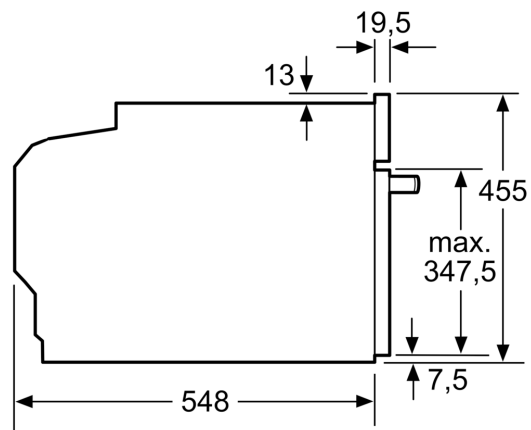

Technische Info

- Länge des Anschlusskabels: 150 cm
- Nennspannung: 220 - 240 V
- Gesamtanschlusswert Elektro: 3.6 kW

Maße

**Serie 8, Einbau-Kompaktbackofen
mit Mikrowellenfunktion, 60 x 45
cm, Edelstahl
CMG633BS1**

Maße in mm

Maße in mm

Einbau mit einem Kochfeld.

Wird das Kompaktgerät unter einem Kochfeld eingebaut, muss folgende Arbeitsplattenstärke (ggf. inkl. Unterkonstruktion) beachtet werden.

Maße in mm

Kochfeld-Typ	min. Arbeitsplattenstärke	
	aufgesetzt	flächenbündig
Induktionskochfeld	42 mm	43 mm
Vollflächen-Induktionskochfeld	52 mm	53 mm
Gaskochfeld	32 mm	43 mm
Elektrokochfeld	32 mm	35 mm