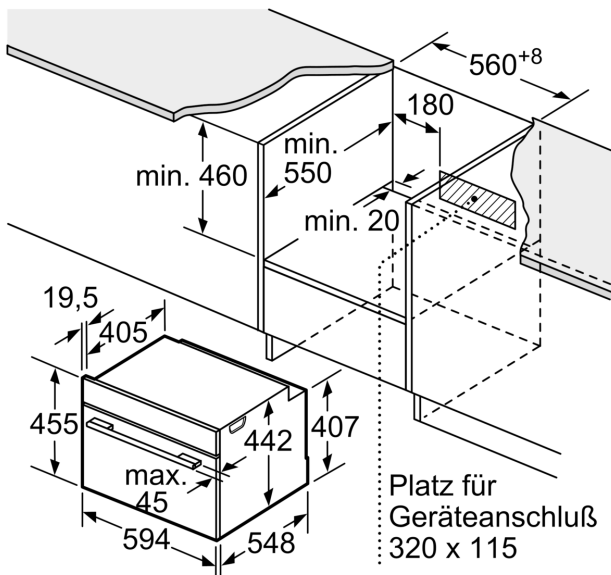

Technische Daten

Zusatzfunktionen: Kombinationsbetrieb mit Mikrowelle
Steuerung: elektronisch
Abmessungen des Gerätes: 455 x 594 x 548 mm
Abmessungen des Garraumes: 237.0 x 480 x 392.0 mm
Länge Anschlusskabel: 150.0 cm
Nettogewicht: 35.5 kg
Bruttogewicht: 37.8 kg
EAN-Nummer: 4242002789149
Max. Mikrowellenleistung: 900 W
Anschlusswert: 3600 W
Absicherung: 16 A
Spannung: 220-240 V
Frequenz: 60; 50 Hz
Steckerart: Schuko-/Gardy mit Erdung
Integriertes Zubehör: 1 x Kombirost, 1 x Universalpfanne

Serie 8, Einbau-Kompaktbackofen mit Mikrowellenfunktion, 60 x 45 cm, Edelstahl CMG633BS1

- Gerätemaße (HxBxT): 455 x 594 x 548mm
- Nischenmaße (HxBxT): 455 mm x 560 mm x 550 mm
- „Maße und Einbauhinweise zu diesem Gerät gemäß technischer Zeichnung beachten“

Technische Info

- Länge des Anschlusskabels: 150 cm
- Nennspannung: 220 - 240 V
- Gesamtanschlusswert Elektro: 3.6 kW

Maße

**Serie 8, Einbau-Kompaktbackofen
mit Mikrowellenfunktion, 60 x 45
cm, Edelstahl
CMG633BS1**

Maße in mm

Maße in mm

Einbau mit einem Kochfeld.

Wird das Kompaktgerät unter einem Kochfeld eingebaut, muss folgende Arbeitsplattenstärke (ggf. inkl. Unterkonstruktion) beachtet werden.

Maße in mm

Kochfeld-Typ	min. Arbeitsplattenstärke	
	aufgesetzt	flächenbündig
Induktionskochfeld	42 mm	43 mm
Vollflächen-Induktionskochfeld	52 mm	53 mm
Gaskochfeld	32 mm	43 mm
Elektrokochfeld	32 mm	35 mm