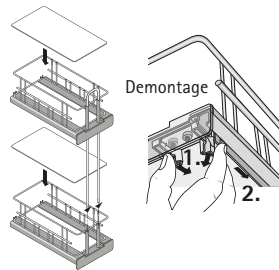

Oberschrankausstattung

- ▶ Innenauszug 90° Cargo IQ plus
- ▶ 2-etagig

- ▶ Links oder rechts einsetzbar
- ▶ Belastbarkeit 10 kg
- ▶ Lichte Mindestkorpusmaße:
Breite 148 mm
Tiefe 290 mm
Höhe 548 mm
- ▶ Oberer Korb höhenverstellbar
- ▶ Vollauszug Quadro V6 mit Dämpfung Silent System und Einlegeboden bitte separat bestellen, siehe unten
- ▶ Stahl

Cargo IQ Plus 90°

- ▶ Korbbinnenbreite 105 mm
- ▶ Kunststoffböden

Artikel	Oberfläche	Bestell-Nr.	VE
Cargo IQ plus 90°	pulverbeschichtet silber	9 066 486	1/10 St.
Cargo IQ plus 90°	verchromt	9 077 616	1/10 St.
Einlegeboden	transluzent	9 066 464	1/40 St.

Vollauszug Quadro V6 mit Dämpfung Silent System

- ▶ Nennlänge 260 mm
- ▶ Stahl verzinkt

Einbaubreite mm	Für Korpusseitendicke KD mm	Bestell-Nr. / Anschlagseite		VE
		links	rechts	
9,5	19	9 047 281	9 047 282	1/20 St.
10,5	18	9 047 392	9 047 393	1/20 St.