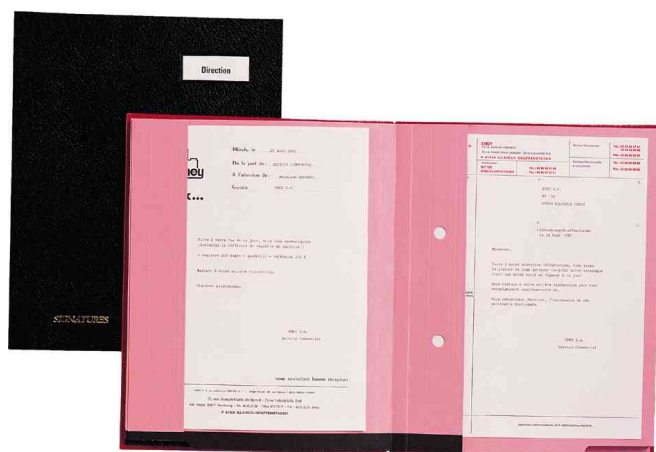

Parapheur Double Clips série JRO 20

- pour format A4
- 20 compartiments
- la gauche et à droite de chaque insert est équipé d'un clip
- le papier est maintenu sur les deux côtés
- reliure solide
- chaque insert est pourvu d'un clip
- avec dos extensible, renforcé
- insert en papier buvard résistant rose
- onglets renforcés et trous d'observation
- fenêtre d'étiquetage avec étiquette d'insertion sur la première de couverture
- dimensions: (L)265 x (H)330 mm

Exemples d'utilisation:

- pour trier des documents volumineux ou pour classer les documents selon différents critères

Adapté pour:

- les employés de bureau, les secrétaires, les cadres

Parapheur double-clip série JRO 20

Visuel de référence: loupe clip

Produit	Modèle	Format	Couleur	Conditionné	Numéro de fabricant	Code
Parapheur Double-Clips série JRO 20	20 compartiments	A4	noir		JRO 20 NOIR	335171400