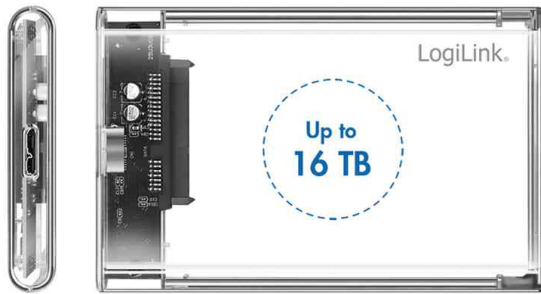

LogiLink.

2,5 " SATA Festplatten-Gehäuse, USB 3.0, transparent

Transparentes Design-sehen Sie, was drin ist

- externes Festplattengehäuse für alle 7,5 mm und 9,5 mm HDD/SSDs
- Anschluss: Micro USB-B Kupplung
- Übertragungsrate: 5 GBit/Sek.
- Plug-and-play — keine Treiberinstallation nötig
- werkzeugfreies Design
- unterstützt Windows, Mac OS, Chrome OS und Linux
- Maße: (B)79 x (T)125 x (H)14 mm
- Lieferung erfolgt inkl. USB-Kabel

Anwendungsbeispiele:

- zusätzlicher Speicherplatz für Notebooks oder PCs
- mobiler Speicherplatz für Mitarbeiter mit Home Office
- preiswerte Alternative zu neuen, größeren Notebook Festplatten
- für Einzelplatzanwendung

Für wen geeignet:

- kleinere Unternehmen
- Freiberufler & Arbeitsgruppen

Wide Compatibility

Supports 2.5" SATA HDD/SSD up to 16 TB

2,5 " SATA Festplatten-Gehäuse