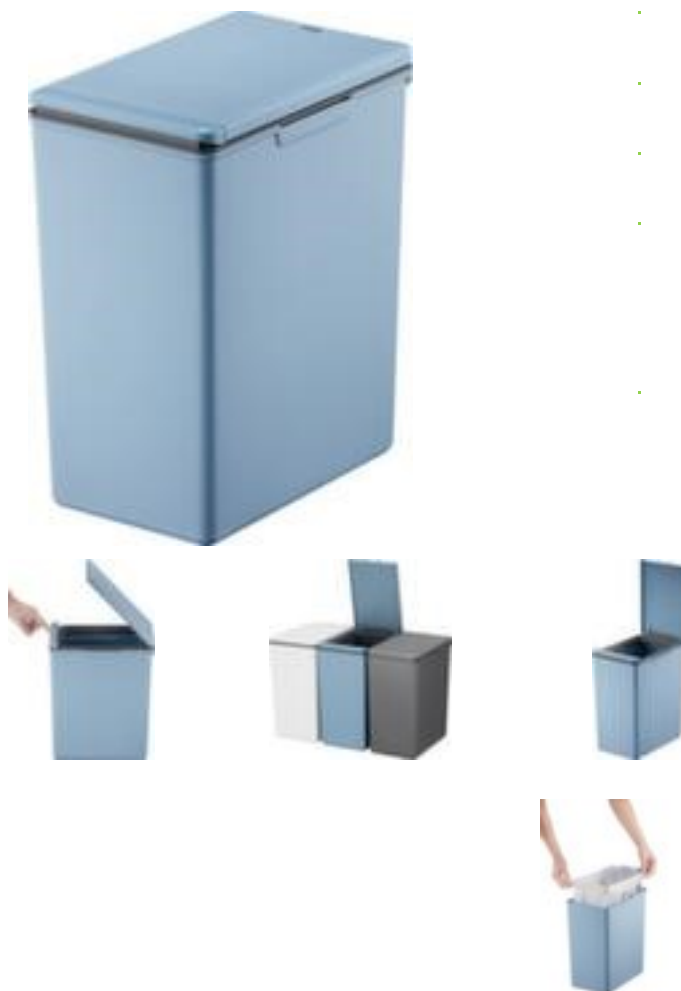

collecteur de recyclage

EKO

Capacité 1 x 20 l, hauteur x largeur x profondeur 400 x 206 x 325 mm, Support de sacs extensible pour la fixation de sac, corps en plastique bleu, couvercle en plastique bleu

Numéro d'article: 255065

collecteur de recyclage

- tablette
- Capacité 1 x 20 l
- hauteur x largeur x profondeur 400 x 206 x 325 mm
- convient pour le intérieur
- Avec couvercle tactile - l'ouverture s'effectue manuellement
- Support de sacs extensible pour la fixation de sac
- corps en plastique bleu
- couvercle en plastique bleu

Détails techniques

équipement d'élimination	collecteur de recyclage	Activation du couvercle	manuellement
lieu d'utilisation	intérieur	roulant	non

installation	tablette	couvercle	oui
capacité	20 l	type de couvercle	couvercle tactile
unité collectrice	1 pièce	couleur du couvercle	bleu
hauteur	400 mm	exécution couleur	bleu
largeur	206 mm	Matériau corps	plastique
profondeur	325 mm	couleur du corps	bleu
réservoir intérieur	non	matériau de couvercle	plastique
fixation de sac	Support de sacs extensible	Poids	1,43 kg
mécanisme de roulement	non		