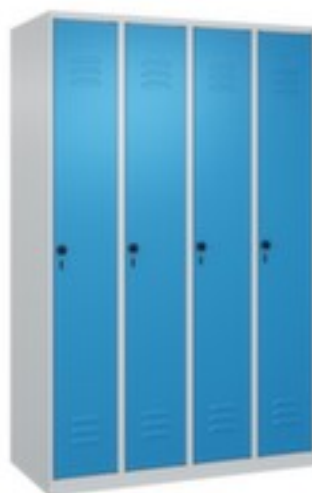

C+P

Armoire vestiaire

Classic Plus

hauteur x largeur x profondeur 1850 x 1200 x 500 mm, 4 compartiment(s), largeur compartiment 300 mm, Verrouillable avec Serrure porte-cadenas de sécurité pour cadenas, soubassement au sol avec vis de mise à niveau, corps avec thermolaquage en RAL7035 gris clair, face avant avec thermolaquage en RAL 5012 bleu clair

Numéro d'article: 255858

Classic+

Armoire vestiaire

- hauteur x largeur x profondeur 1850 x 1200 x 500 mm
- 4 compartiment(s)
- largeur compartiment 300 mm
- butée de porte à droite
- angle d'ouverture de la porte 110 °
- par compartiment une tablette à chapeaux soudée au-dessus d'une tringle avec 3 doubles crochets coulissants anti-torsion

Détails techniques

type de meuble	armoire	tablette à chapeaux	oui
type d'armoire	Armoire vestiaire	tringle à vêtements	oui
compartiments	4 pièce	Nombre de patères	3 pièce
à deux niveaux	non	type de banc	sans
hauteur	1850 mm	type de porte	porte battante avec porte-étiquette et fentes d'aération
largeur	1200 mm	exécution porte	à fleur, gonds intérieurs
profondeur	500 mm	Butée de porte	à droite
largeur de compartiment	300 mm	angle d'ouverture de porte	110 °
soubassement	au sol	système de fermeture	Serrure à penne rotatif
verrouillable	oui	Pour épaisseur d'anneau	6-8 mm
matériau	acier	aération	Corps et face avant
matériau de finition	soudé	installation	paroi
stabilité / raidissement / renfo	Pliages, entretoises	livraison	livré monté
couleur du corps	gris clair // RAL7035	garantie	10 années
couleur de la face avant	bleu // RAL 5012	norme	Niveau B de la norme DIN 4547-2 Protection anti-effraction
surface de corps	thermolaqué	Amortissement de porte	oui
surface de face avant	thermolaqué	Poids	63,9 kg
équipement armoire	Tablette à chapeaux, tringle, crochet		