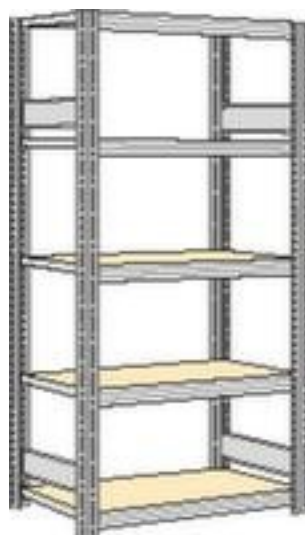

regalwerk rayonnage - rayonnage départ

hauteur x largeur x profondeur 2000 x 1061 x 426 mm, charge max. par tablette 250 kg, 5 niveaux avec sol en bois, angle d'installation droit, utilisation bilatéral - possibilité d'installation flexible librement dans la pièce, montants avec revêtement en zinc anti-corrosion

Numéro d'article: 525271

[REGALWERK]

regalwerk Rayonnage sans boulons à plateaux agglomérés

Rayonnage de départ

rayonnage - rayonnage départ

- Convient pour salles d'archives et entrepôts
- système emboîtable
- hauteur x largeur x profondeur 2000 x 1061 x 426 mm
- charge maximale par élément 2000 kg
- charge max. par tablette 250 kg
- largeur x profondeur compartiment 1005 x 400 mm
- 5 niveaux avec sol en bois
- Réglable au pas de 25 mm
- angle d'installation droit
- utilisation bilatéral - possibilité d'installation flexible librement dans la pièce

- Stabilité élevée grâce aux traverses de raidissement
- structure en acier
- montants avec revêtement en zinc anti-corrosion
- volume de livraison : rayonnage de base avec 2 échelles et plateaux conf. à l'offre
- Produit livré prémonté
- certifié GS, label de qualité RAL
- 5 années de garantie
- selon DIN EN 15635, il est impératif de sécuriser et de fixer au sol les rayonnages à tablettes dont la hauteur correspond au moins à quatre fois la profondeur du rayonnage (rapport 4:1)
- les charges max. par tablette indiquées s'entendent pour une répartition uniforme de la charge
- des tablettes/niveaux supplémentaires sont disponibles jusqu'à la charge max. par élément