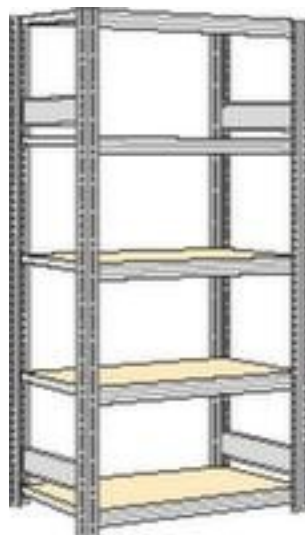

regalwerk rayonnage - rayonnage départ

hauteur x largeur x profondeur 2000 x 1061 x 426 mm, charge max. par tablette 250 kg, 5 niveaux avec sol en bois, angle d'installation droit, utilisation bilatéral - possibilité d'installation flexible librement dans la pièce, montants avec revêtement en zinc anti-corrosion

Numéro d'article: 525271

[REGALWERK]

regalwerk Rayonnage sans boulons à plateaux agglomérés

Rayonnage de départ

rayonnage - rayonnage départ

- Convient pour salles d'archives et entrepôts
- système emboîtable
- hauteur x largeur x profondeur 2000 x 1061 x 426 mm
- charge maximale par élément 2000 kg
- charge max. par tablette 250 kg
- largeur x profondeur compartiment 1005 x 400 mm
- 5 niveaux avec sol en bois
- Réglable au pas de 25 mm
- angle d'installation droit
- utilisation bilatéral - possibilité d'installation flexible librement dans la pièce

- Stabilité élevée grâce aux traverses de raidissement
- structure en acier
- montants avec revêtement en zinc anti-corrosion
- volume de livraison : rayonnage de base avec 2 échelles et plateaux conf. à l'offre
- Produit livré prémonté
- certifié GS, label de qualité RAL
- 5 années de garantie
- selon DIN EN 15635, il est impératif de sécuriser et de fixer au sol les rayonnages à tablettes dont la hauteur correspond au moins à quatre fois la profondeur du rayonnage (rapport 4:1)
- les charges max. par tablette indiquées s'entendent pour une répartition uniforme de la charge
- des tablettes/niveaux supplémentaires sont disponibles jusqu'à la charge max. par élément