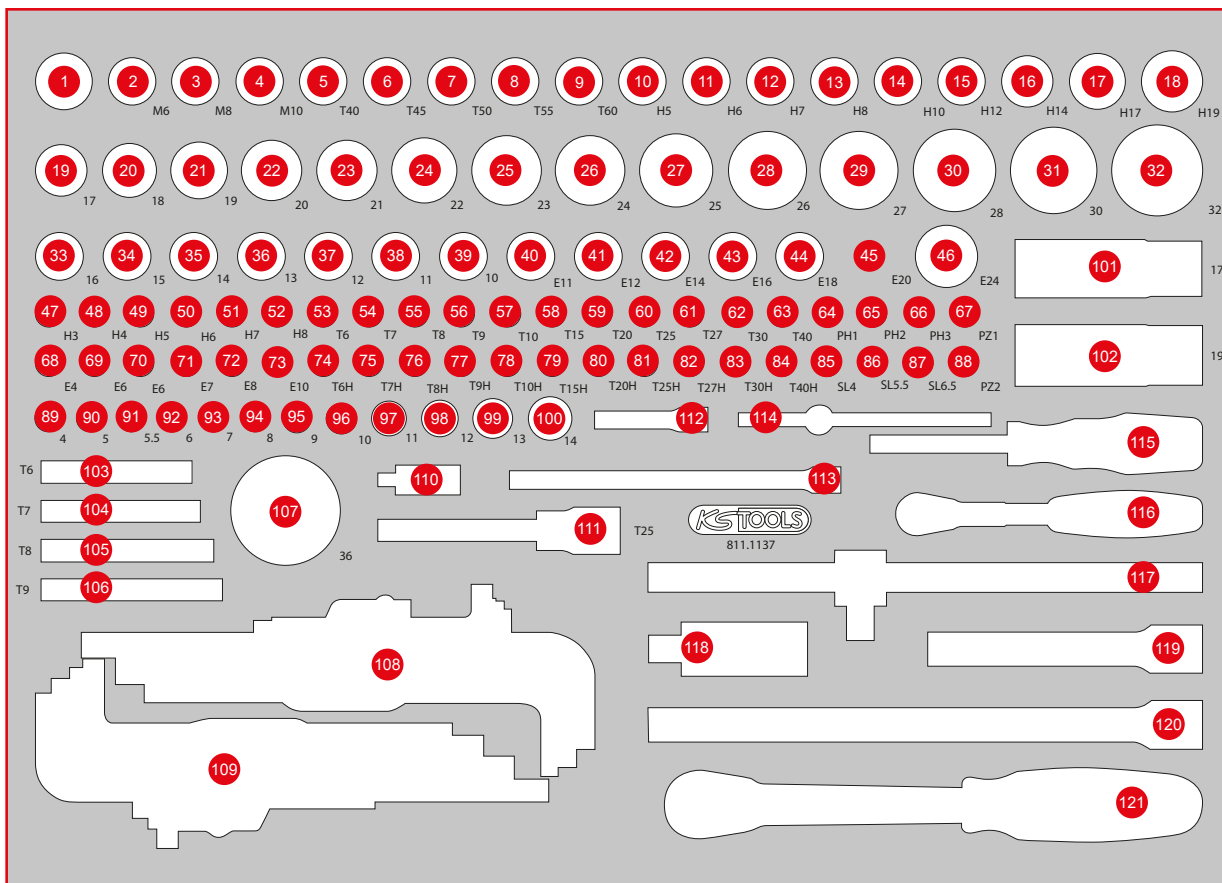

811.1137

M 1/4" + 1/2" Steckschlüssel-Satz

TLG
137

568 x 398

Pos.	Code	Bezeichnung	Teilligkeit	Pos.	Code	Bezeichnung	Teilligkeit	Pos.	Code	Bezeichnung	Teilligkeit
1	911.1234	1/2" Vergrößerungsadapter, 1/2" F x 3/4" M	1	20	917.1218	1/2" Sechskant-Stecknuss, 18 mm	1	43	911.4322	1/2" Torx-E-Stecknuss, E16	1
2	911.1341	1/2" Bit-Stecknuss XZN, M6, 55 mm	1	21	917.1219	1/2" Sechskant-Stecknuss, 19 mm	1	44	911.4323	1/2" Torx-E-Stecknuss, E18	1
3	911.1342	1/2" Bit-Stecknuss XZN, M8, 55 mm	1	22	917.1220	1/2" Sechskant-Stecknuss, 20 mm	1	45	911.4324	1/2" Torx-E-Stecknuss, E20	1
4	911.1343	1/2" Bit-Stecknuss XZN, M10, 55 mm	1	23	917.1221	1/2" Sechskant-Stecknuss, 21 mm	1	46	911.4326	1/2" Torx-E-Stecknuss, E24	1
5	911.1365	1/2" Bit-Stecknuss Torx, T40	1	24	917.1222	1/2" Sechskant-Stecknuss, 22 mm	1	47	911.1436	1/4" Bit-Stecknuss Innensechskant, 3 mm	1
6	911.1366	1/2" Bit-Stecknuss Torx, T45	1	25	917.1223	1/2" Sechskant-Stecknuss, 23 mm	1	48	911.1437	1/4" Bit-Stecknuss Innensechskant, 4 mm	1
7	911.1367	1/2" Bit-Stecknuss Torx, T50	1	26	917.1224	1/2" Sechskant-Stecknuss, 24 mm	1	49	911.1438	1/4" Bit-Stecknuss Innensechskant, 5 mm	1
8	911.1368	1/2" Bit-Stecknuss Torx, T55	1	27	917.1342	1/2" Sechskant-Stecknuss, 25 mm	1	50	911.1439	1/4" Bit-Stecknuss Innensechskant, 6 mm	1
9	911.1369	1/2" Bit-Stecknuss Torx, T60	1	28	917.1343	1/2" Sechskant-Stecknuss, 26 mm	1	51	911.1440	1/4" Bit-Stecknuss Innensechskant, 7 mm	1
10	911.1305	1/2" Bit-Stecknuss Innensechskant, kurz, 5 mm	1	29	917.1227	1/2" Sechskant-Stecknuss, 27 mm	1	52	911.1441	1/4" Bit-Stecknuss Innensechskant, 8 mm	1
11	911.1306	1/2" Bit-Stecknuss Innensechskant, kurz, 6 mm	1	30	917.1344	1/2" Sechskant-Stecknuss, 28 mm	1	53	911.4407	1/4" Bit-Stecknuss Torx, T6	1
12	911.1307	1/2" Bit-Stecknuss Innensechskant, kurz, 7 mm	1	31	917.1230	1/2" Sechskant-Stecknuss, 30 mm	1	54	911.4362	1/4" Bit-Stecknuss Torx, T7	1
13	911.1308	1/2" Bit-Stecknuss Innensechskant, kurz, 8 mm	1	32	917.1232	1/2" Sechskant-Stecknuss, 32 mm	1	55	911.1448	1/4" Bit-Stecknuss Torx, T8	1
14	911.1310	1/2" Bit-Stecknuss Innensechskant, kurz, 10 mm	1	33	917.1216	1/2" Sechskant-Stecknuss, 16 mm	1	56	911.1478	1/4" Bit-Stecknuss Torx, T9	1
15	911.1312	1/2" Bit-Stecknuss Innensechskant, kurz, 12 mm	1	34	917.1215	1/2" Sechskant-Stecknuss, 15 mm	1	57	911.1442	1/4" Bit-Stecknuss Torx, T10	1
16	911.1314	1/2" Bit-Stecknuss Innensechskant, kurz, 14 mm	1	35	917.1214	1/2" Sechskant-Stecknuss, 14 mm	1	58	911.1443	1/4" Bit-Stecknuss Torx, T15	1
17	911.1317	1/2" Bit-Stecknuss Innensechskant, kurz, 17 mm	1	36	917.1213	1/2" Sechskant-Stecknuss, 13 mm	1	59	911.1444	1/4" Bit-Stecknuss Torx, T20	1
18	911.1319	1/2" Bit-Stecknuss Innensechskant, kurz, 19 mm	1	37	917.1212	1/2" Sechskant-Stecknuss, 12 mm	1	60	911.1445	1/4" Bit-Stecknuss Torx, T25	1
19	917.1217	1/2" Sechskant-Stecknuss, 17 mm	1	38	917.1211	1/2" Sechskant-Stecknuss, 11 mm	1	61	911.1449	1/4" Bit-Stecknuss Torx, T27	1
				39	917.1210	1/2" Sechskant-Stecknuss, 10 mm	1	62	911.1446	1/4" Bit-Stecknuss Torx, T30	1
				40	911.4334	1/2" Torx-E-Stecknuss, E11	1	63	911.1447	1/4" Bit-Stecknuss Torx, T40	1
				41	911.4335	1/2" Torx-E-Stecknuss, E12	1	64	911.1415	1/4" Bit-Stecknuss, PH1	1
				42	911.4336	1/2" Torx-E-Stecknuss, E14	1	65	911.1416	1/4" Bit-Stecknuss, PH2	1