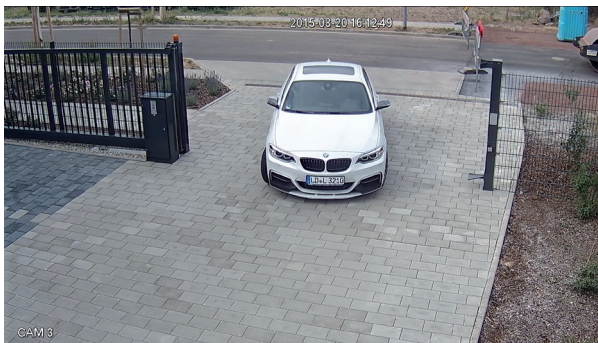

## GEODOME - LE 338HD

Art. 13310

EAN: 4260195433076

- FullHD HDTV Überwachungskamera (1920x1080 Pixel)
- Einstellbarer Zoom: 93° bis 35° (horizontal)
- Nachtsichtreichweite: 30 Meter mit Smart IR
- Wetterfest und schlagfest (IP66)
- Verkabelung über Coaxkabel (RG59)

#### Wetterfeste HD Außenkamera mit Nachtsicht

Die brandneue GEODOME – LE338HD ist die innovative HDTV Innen- und Außendome von LUPUS-Electronics. Mit diesem Modell hat LUPUS-Electronics eine Domekamera entwickelt, die sich insbesondere durch Ihre universelle Einsetzbarkeit und Flexibilität auszeichnet: Der integrierte 2.4 Megapixel Sensor sorgt für hervorragende Bildeigenschaften insbesondere bei schlechten und diffusen Lichtverhältnissen. Dazu wurde ein mechanischer IR-Cutfilter integriert, der sich individuell auf die örtlichen Gegebenheiten einstellen lässt. Gleiches gilt für das eingebaute Varioobjektiv, welches mit Brennweiten von 2,7-12,0 mm hohe Flexibilität bei der Installation bietet. Die GEODOME – LE 338HD ist somit insbesondere für gewerbliche Projekte wie Supermärkte, Kaufhäuser, Ladengeschäfte und Bürohäuser geeignet.