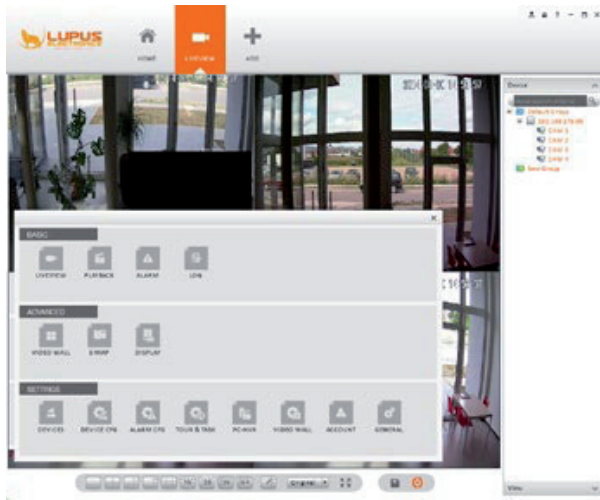

#### Wetterfeste HD Außenkamera mit Nachtsicht

Die brandneue GEODOME – LE338HD ist die innovative HDTV Innen- und Außendome von LUPUS-Electronics. Mit diesem Modell hat LUPUS-Electronics eine Domekamera entwickelt, die sich insbesondere durch Ihre universelle Einsetzbarkeit und Flexibilität auszeichnet: Der integrierte 2.4 Megapixel Sensor sorgt für hervorragende Bildeigenschaften insbesondere bei schlechten und diffusen Lichtverhältnissen. Dazu wurde ein mechanischer IR-Cutfilter integriert, der sich individuell auf die örtlichen Gegebenheiten einstellen lässt. Gleiches gilt für das eingebaute Varioobjektiv, welches mit Brennweiten von 2,7-12,0 mm hohe Flexibilität bei der Installation bietet. Die GEODOME – LE 338HD ist somit insbesondere für gewerbliche Projekte wie Supermärkte, Kaufhäuser, Ladengeschäfte und Bürohäuser geeignet.

#### Plug and Play - HD über die bestehende CCTV Verkabelung

Die neue HD-Videotechnik überträgt bis zu 2 Megapixel über die herkömmliche CCTV-Infrastruktur mit Koaxialkabeln. Ein umständliches Umrüsten auf IP-Videoüberwachung mit CAT-Kabel ist somit unnötig und spart enorm Kosten. Die Videobilder werden im Gegensatz zu der Netzwerkkameratechnik unkomprimiert und in Echtzeit übermittelt.

#### Aufzeichnung und Verwaltung der Überwachungsbilder

Die neuen HD Digitalrekorder zeichnen die Videobilder Ihrer neuen HD Kameras zuverlässig zeitgesteuert oder bei Bewegung auf. Die zentrale Management Software ermöglicht den Zugriff auf multiple Rekorder als auch auf die Kameras und stellt diese dynamisch und flexibel auf allen verfügbaren Monitoren dar.