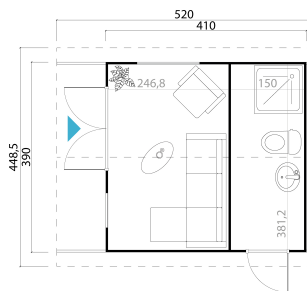

44
mm

3

10

5
YEARSThe mark of
responsible forestry**VERPACKUNG: 2 PALETTE(N)**440 x 118 x 95 cm
1282 kg200 x 118 x 45 cm
276 kg

EAN 4743329241384

DIMENSIONEN

Fläche	15.29 m ²
Dachabmessungen	4.48 x 5.20 m
Rauminhalt m ³	≈ 42.72 m ³
Seitenwandhöhe	≈ 2.28 m
Firsthöhe	≈ 3.31 m
Vordach	≈ 100 cm

FENSTER & TÜR

1 x Einzeltür (TP+*)	83.5 x 190.0 cm
1 x Doppeltür (DGAL*)	158.8 x 198.0 cm
1 x Einzelfenster öffnet nach innen (DGAL*)	60.0 x 183.2 cm
1 x Doppelfenster öffnet nach innen (DGAL*)	117.1 x 183.2 cm

*DGAL: null

*TP+: Premium+ Vollholz

DACH UND FUSSBODEN

Dachbretter	18x90 mm
Fussbodenbretter	18x90 mm
Dachfläche	26.52 m ²
Dachwinkel	≈ 28.4 °
Imprägnierte Unterkonstruktion	45x70 mm

*Optional Dacheindeckung