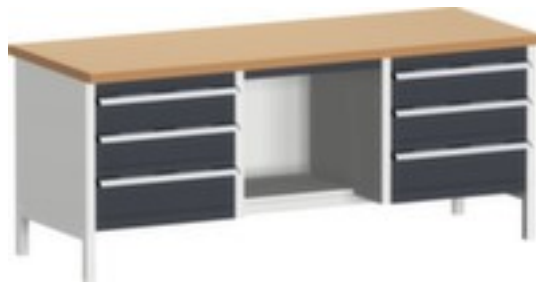

## **bott**

### **werkbank met opbergruimte cubio**

hoogte x breedte x diepte 840 x 2000 x 750 mm, tafelblad van beuken, geolied, draagvermogen 1200 kg, uitvoering frame 4 voeten, uitrusting: 6 laden, 1 legbord, onderstel met slag- en krasvaste poedercoating in RAL7035 lichtgrijs, front met slag- en krasvaste poedercoating in RAL7016 antracietgrijs

## **bott Werkbank cubio**

werkbank met opbergruimte

- hoogte x breedte x diepte 840 x 2000 x 750 mm
- tafelblad van beuken, geolied
- bladdikte 40 mm
- draagvermogen 1200 kg
- uitvoering frame 4 voeten
- uitrusting: 6 laden, 1 legbord
- links 3 laden
- midden 1 legbord
- rechts 3 laden
- draagvermogen per lade 75 kg
- laden op looprails met kogellagers, uittrekbaar legbord 100 %
- met lade voor normale belastingen
- met greeplijst
- constructie van staal
- onderstel met slag- en krasvaste poedercoating in RAL7035 lichtgrijs
- front met slag- en krasvaste poedercoating in RAL7016 antracietgrijs

## Technische details

meubeltype	tafel	fronthoogte 150 mm	4 stuks
type tafel	werkbank	fronthoogte 200 mm	2 stuks
uitvoering frame	4 voeten	draagvermogen lade	75 kg
vorm onderstel	4-voetonderstel	uittrekbare lade	100 %
hoogte	840 mm	uittrekrail lade	op looprails met kogellagers
breedte	2000 mm	greep	greeplijst
diepte	750 mm	materiaal plaat	beuken
dikte plaat	40 mm	oppervlak plaat	geolied
soort uittrekking	lade voor normale belastingen	kleur plaat	beuken
draagvermogen	1200 kg	materiaal onderstel	staal
in hoogte verstelbaar	ja	oppervlak onderstel	m. poedercoating
werkbank uitrusting	6 laden, 1 legbord	kleur onderstel	lichtgrijs // RAL7035
onderbouwelementen links	3 laden	oppervlak front	m. poedercoating
onderbouwelementen midden	1 legbord	kleur voorkant	antracietgrijs // RAL7016
onderbouwelementen rechts	3 laden	verrijdbaar	nee
laden aantal	6 stuks	gewicht	146 kg