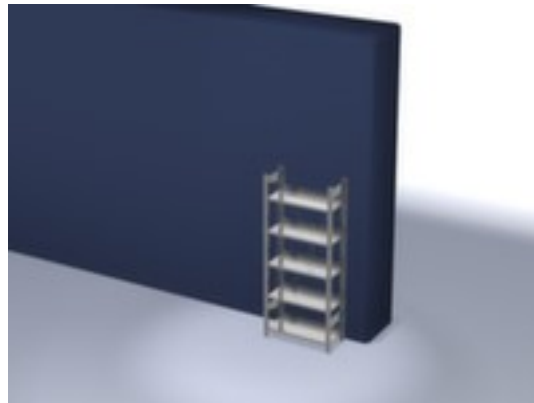

hofs dossierstelling - grondveld

hoogte x breedte x diepte 1750 x 810 x 335 mm, veldlast 550 kg / vaklast 60 kg, 5 niveau(s) met legborden van plaatstaal / 5 ordnerhoogtes, gebruik eenzijdig - ontworpen voor plaatsing tegen een wand, staanders met corrosiebeschermende zinklaag, niveaus met corrosiebeschermende zinklaag

Artikelnummer: 652635

hofs
REGALSYSTEME

hofs Dossier-inhaakstelling

Basisstelling

hofs dossierstelling - grondveld

- Geschikt voor archiefruimtes
- kliksysteem
- hoogte x breedte x diepte 1750 x 810 x 335 mm
- veldlast 550 kg / vaklast 60 kg
- vak breedte x diepte 750 x 300 mm
- 5 niveau(s) met legborden van plaatstaal / 5 ordnerhoogtes
- niveaus met aanslagrand en legbordrand aan de zijkant van het

Technische details

meubeltype	stelling	stabiliteit/versteving/schoren	diagonaalschoren
stellingtype	dossierstelling	gebruik	eenzijdig
stellingsysteem	kliksysteem	materiaal	staal
stellingveld	grondveld	stelling uitrusting	legborden
geschikt voor (branches)	archiefruimtes	vakbreedte	750 mm
hoogte	1750 mm	vakdiepte	300 mm
breedte	810 mm	ordnerhoogtes	5 stuks
diepte	335 mm	oppervlak legbord	verzinkt
legborden / schappen aantal	5 stuks	oppervlak standaard	verzinkt
vaklast	60 kg	kleur uitvoering	verzinkt
veldlast	550 kg	inhoud levering	basisstelling met 2 staanderframes, diagonaalschoren en niveaus zie aanbod
legbord-/niveautype	plaatstalen legbord	levering	gedemonteerd
legborden / niveaus uitrusting	aanslagrand // legbordrand aan de zijkant	certificering	GS // RAL-keurmerk
legborden / niveaus in hoogte ve	ja	garantie	5 jaar
in hoogte verstelbaar legbord	25 mm	gewicht	21,62 kg