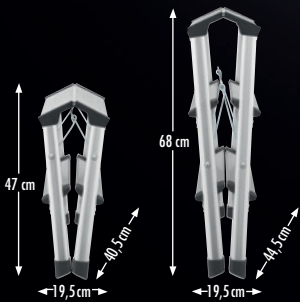

HAILO L90 STEP-KE®

DER ALU-KLAPPTRITT ZUM STEIGEN UND SITZEN.
MIT KLAPPSPERRE.

KLAPPTRITT

- Praktischer Doppelstufen-Klaptritt • Breite und tiefe geriffelte Alu-Stufen • Geriffelter Steckfuß
- Platzsparend zusammenklappbar • Belastbar bis 150 kg

FOLDING STEPS

- Practical double-stepped folding steps • Wide and deep-ribbed aluminium steps • Ribbed feet
- Folds away to save on space • Maximum load capacity 150 kg

MARCHEPIED PLIANT

- Marchepied pliant pratique, double marche
- Marches alu, cannelées, larges et profondes
- Sabot emboitable cannelé • Rabattable sous encombrement réduit • Charge admissible jusqu'à 150 kg

Type	4442-701	4443-701
	2 x 2	2 x 3
	A = 40,5 cm B = 49 cm	A = 44,5 cm B = 64 cm
	40 cm	60 cm
	215 cm	235 cm
	A = 47 cm B = 40,5 cm C = 19,5 cm	A = 68 cm B = 44,5 cm C = 19,5 cm
	1,9	2,8
	A = 1 B = 36	A = 1 B = 24