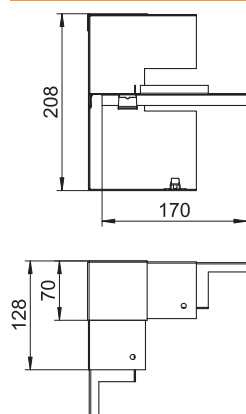

Technisch specificatieblad

Binnenhoek, asymmetrisch, dubbel voor wandgoot

Rapid 80 type GS-S70210

Artikelnr. 6278050

OBO
BETTERMANN

Binnenhoek voor directe montage op Rapid 80 GS wandgoot.

St Staal

Stamgegevens

Bestelnr.	6278050
Type	GS-AI70210RW
Dimensie	70x210mm
Kleur	zuiver wit
RAL-nummer	9010
Materiaal	staal
Materiaal-afk.	St
Kleinste verkoop-eenheid (VG)	1 Stuk
Gewicht	75,00 kg/100 st.

Technische gegevens

Breedte	210,00 mm
Zijhoogte	70,00 mm
Aantal deksels	0
Uitvoering	Bodemdeel
Vorm	Asymmetrisch
Kabelklem	<input type="checkbox"/>
Kanaalverbinder	<input type="checkbox"/>
Montagegat in bodem	<input checked="" type="checkbox"/>
Dekselbreedte	0 mm
Breedte bovenstuk 2	0,00 mm
Breedte bovenstuk 3	0,00 mm
Beschermfolie	<input checked="" type="checkbox"/>
Hoekgedeelte	90,00 - 90,00 °