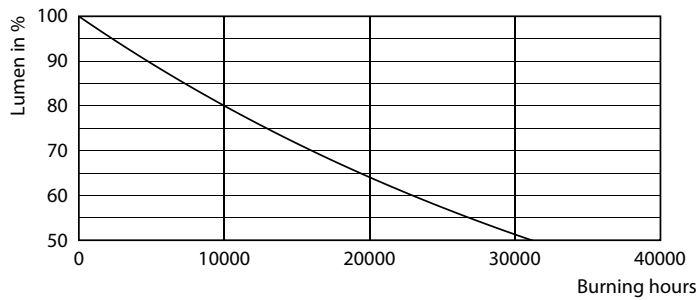

CorePro LEDspot reflectorlampen

Fotometrische gegevens

Levensduur

Lumen Maintenance Diagram - CoreProLEDspot ND1.4-25W R50 E14 827 36D

Life Expectancy Diagram - CoreProLEDspot ND1.4-25W R50 E14 827 36D