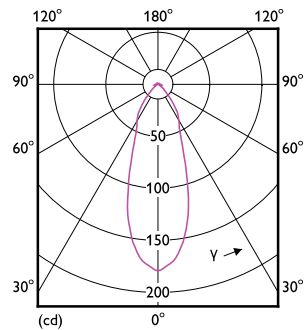

## Maatschets

Product	D	C
CoreProLEDspot ND1.4-25W R50 E14 827 36D	50 mm	84 mm

## Fotometrische gegevens

Spectral Power Distribution Colour - CoreProLEDspot ND1.4-25W R50 E14 827 36D

Light Distribution Diagram - CoreProLEDspot ND1.4-25W R50 E14 827 36D