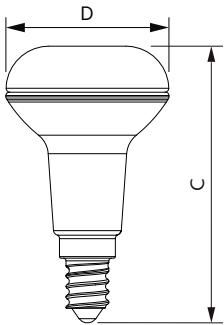

CorePro LEDspot reflectorlampen

Mechanische eigenschappen en behuizing

Lampafwerking	Helder
Lampvorm	R50 [R 50 mm]

Goedkeuring en toepassing

Energie-efficiëntielabel	F
Geschikt voor accentverlichting	Ja
Energieverbruik kWh/1.000 uur	2 kWh
EPREL-registratienummer	397.640
CE-markering	Ja
EU RoHS-conform	Ja

Productgegevens

Full EOC	871869681173300

Productnaam voor bestelling	CoreProLEDspot ND1.4-25W R50 E14 827 36D
Bestelcode	81173300
Lokale code	81173300
Numerator - Aantal per pak	1
Numerator - Dozen per buitendoos	6
Materiaalnummer (12NC)	929001891002
Volledige productnaam	CoreProLEDspot ND1.4-25W R50 E14 827 36D
EAN/UPC - Case	8718696811740

Maatschets

Product	D	C
CoreProLEDspot ND1.4-25W R50 E14 827 36D	50 mm	84 mm