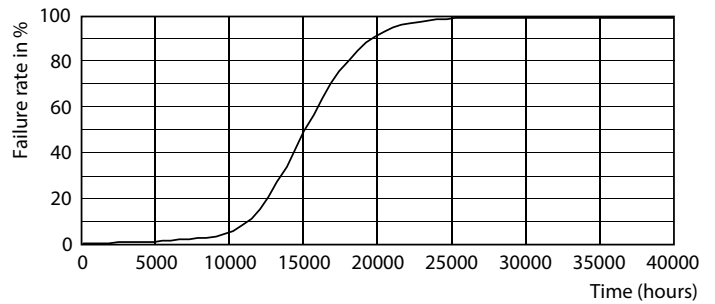

CorePro LEDspot reflectorlampen

Fotometrische gegevens

Levensduur

Lumen Maintenance Diagram - CoreProLEDspot ND1.4-25W R50 E14 827 36D

Life Expectancy Diagram - CoreProLEDspot ND1.4-25W R50 E14 827 36D