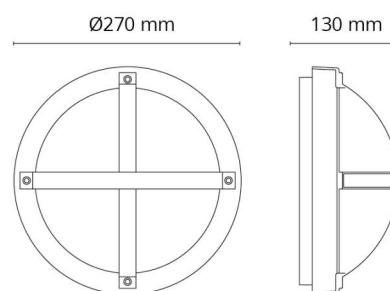

Lichttechniek

Soort lichtbron: LED
Luminous flux: 570lm
Werkzaamheid: 50 lm/W
Kleurtemperatuur: 3000K
Kleurweergave (CRI): Ra>80
MacAdams factor: SDCM: 3
levensduur: L70/B50>50,000
Lichtverdeling: Direct
Optiek: Plastic Opal
Bundelhoek: 120°

Montage/Aansluiting

Montage: Opbouw, Binnen / Buiten
Module: 1100
Aansluiting: Schroefloos klemmenblok

Afmetingen

Hoogte (mm) H: 130
Diameter (mm) D: 270
Diepte (D): 130
Gewicht (kg) bruto/netto: 2 / 1.9

Verpakking

Verpakkingsafmetingen (mm): 270 x 270 x 130

7 0 2 1 9 8 6 4 3 5 5 4 2