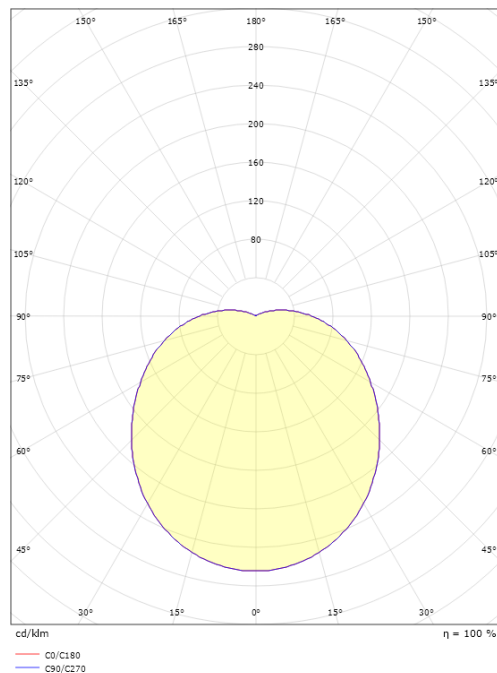

Solo 1100 Grafiet 570lm 3000K Ra>80 Twilight

Artikelcode: 643554
EAN: 7021986435542

Elektrisch

System wattage: 11.5W
Spanning: 220-240V
Max. armaturen per stroomonderbreker: B10: 33, B16: 52, C10: 40, C16: 64

Lichttechniek

Soort lichtbron: LED
Luminous flux: 570lm
Werkzaamheid: 50 lm/W
Kleurtemperatuur: 3000K
Kleurweergave (CRI): Ra>80
MacAdams factor: SDCM: 3
levensduur: L70/B50>50,000
Lichtverdeling: Direct
Optiek: Plastic Opal
Bundelhoek: 120°

Controle/dimmen

Type: Twilight

Bescherming

Isolatieklasse: Klasse II
Brandbeveiligings klasse: 850°C - 30s

Energie en goedkeuringen

Bevat een lichtbron met energieklasse: E
BVB: Ja

Materiaal en afwerking

Behuizing: Aluminium
Kleur: Grafiet
Materiaal afdekking: UV-stabilized polycarbonate

Montage/Aansluiting

Montage: Opbouw, Binnen / Buiten
Module: 1100
Aansluiting: Schroefloos klemmenblok

Afmetingen

Hoogte (mm) H: 130
Diameter (mm) D: 270
Diepte (D): 130
Gewicht (kg) bruto/netto: 2 / 1.9

Verpakking

Verpakkingsafmetingen (mm): 270 x 270 x 130

7 0 2 1 9 8 6 4 3 5 5 4 2