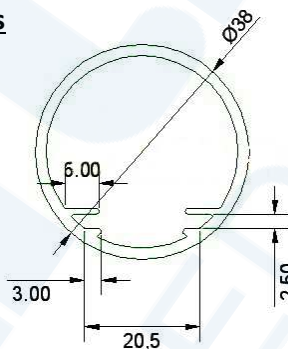

Datenblatt / Data Sheet

Pino Grande

PMMA Rohr für LED-Streifen

PMMA tube for LED strips

- mit Nut / - with slot

Anwendungsbeispiel

1. PMMA-Rohr / PMMA tube

Bezeichnung / Description	Eigenschaften / Characteristics		
Artikelnummer / Item no.	62399940	62399942	62399944
Länge / Length	1m	2m	3m
Farbe / Colour	opalweiß / frosted		
Brandschutzklasse / Fire protection class	B2 (DIN4102)		
Beschreibung / Description	Homogene Ausleuchtung - Mit Nut zur Aluminiumträgeraufnahme Homogenous illumination - With integrated groove to intake the aluminium carrier		

Abmessungen / Dimensions

2. Aluminiumträger / Aluminium carrier

Bezeichnung / Description	Eigenschaften / Characteristics		
Artikelnummer / Item no.	62399941	62399943	62399948
Länge / Length	1m	2m	3m
Abmessung B x H / Dimension W x H	20x2mm		
Material / Material	Aluminium / Aluminium		
Beschreibung / Description	Für eine bessere Kühlung der LED Streifen / For a better cooling of the LED strips		

Halter für PMMA Rohr Holder for PMMA tube

Bezeichnung / Description	Eigenschaften / Characteristics
Artikelnummer / Item no.	62399946
Abmessung B x H / Dimension W x H	15.4 x 47.4mm
Farbe / Colour	lichtgrau / light grey RAL 7035

Abmessungen / Dimensions