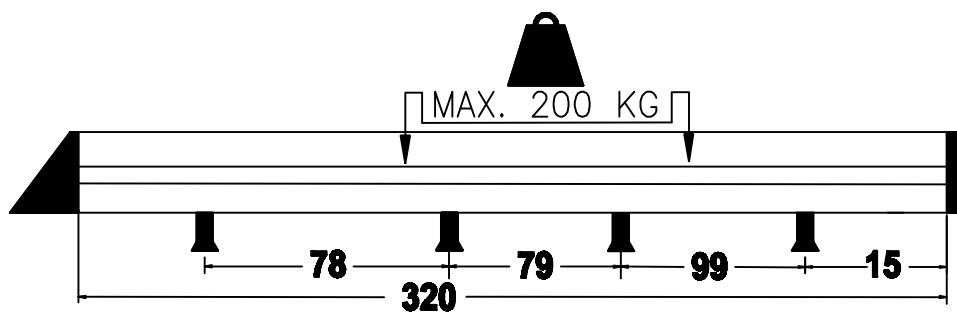

Opel Vivaro L2 H1
Renault Trafic L2 H1
320x173 cm

2014

 8x	 8x
 8x Max. 20Nm	 14x Max. 20Nm
 16x	 14x
 16x	 14x

MONTAGEFILM KING-ALU IMPERIAAL

3212 ALUOVL2H1K 07/2016