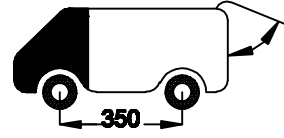

Opel Vivaro L2 H1
Renault Trafic L2 H1
320x173 cm

2014

 8x	 8x
 8x Max. 20Nm	 14x Max. 20Nm
 16x	 14x
 16x	 14x

MONTAGEFILM KING-ALU IMPERIAAL

3212 ALUOVL2H1K 07/2016