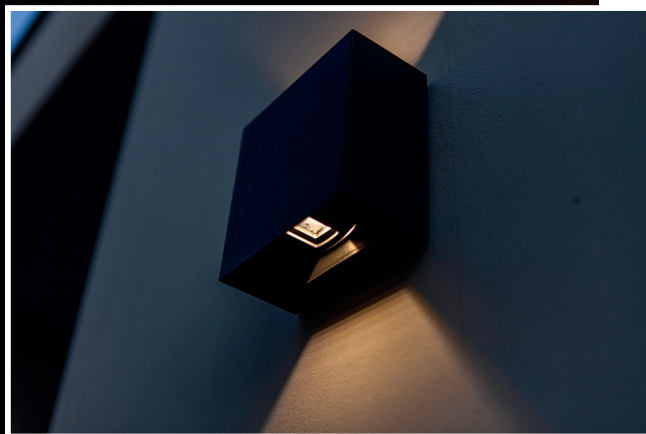

gemini beams

wand

Flache, moderne Außenwandleuchte mit energiesparender LED-Technologie. Der Lichtstrahl kann an der Ober- und Unterseite individuell eingestellt werden, selbstverständlich auch im bereits montierten Zustand. So kann jederzeit ein interessantes Lichtbild kreiert werden.

Anthrazit

5104005118

Schwarz

5104003012

CLASS I
IP54
LED 12W
2×200 Lumen
Gussaluminium

CLASS I
IP54
LED 12W
2×200 Lumen
Gussaluminium

A⁺

A⁺

Vier einstellbare
Lichtstrahlen,
individuell und
unabhängig von
einander.