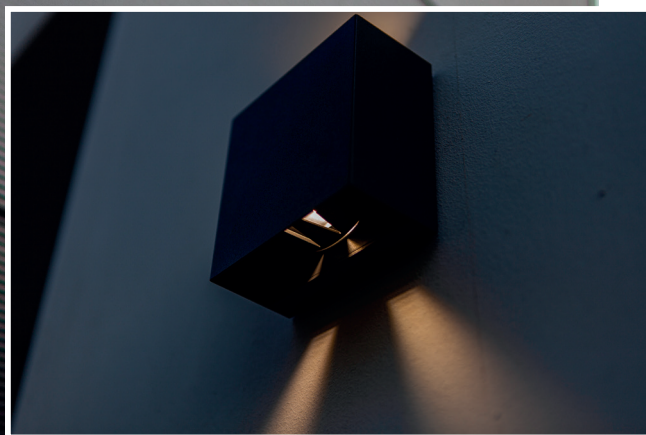

gemini beams

wand

Flache, moderne Außenwandleuchte mit energiesparender LED-Technologie. Der Lichtstrahl kann an der Ober- und Unterseite individuell eingestellt werden, selbstverständlich auch im bereits montierten Zustand. So kann jederzeit ein interessantes Lichtbild kreiert werden.

Anthrazit

5104005118

Schwarz

5104003012

CLASS I
IP54
LED 12W
2×200 Lumen
Gussaluminium

CLASS I
IP54
LED 12W
2×200 Lumen
Gussaluminium

A⁺

A⁺

Vier einstellbare
Lichtstrahlen,
individuell und
unabhängig von
einander.