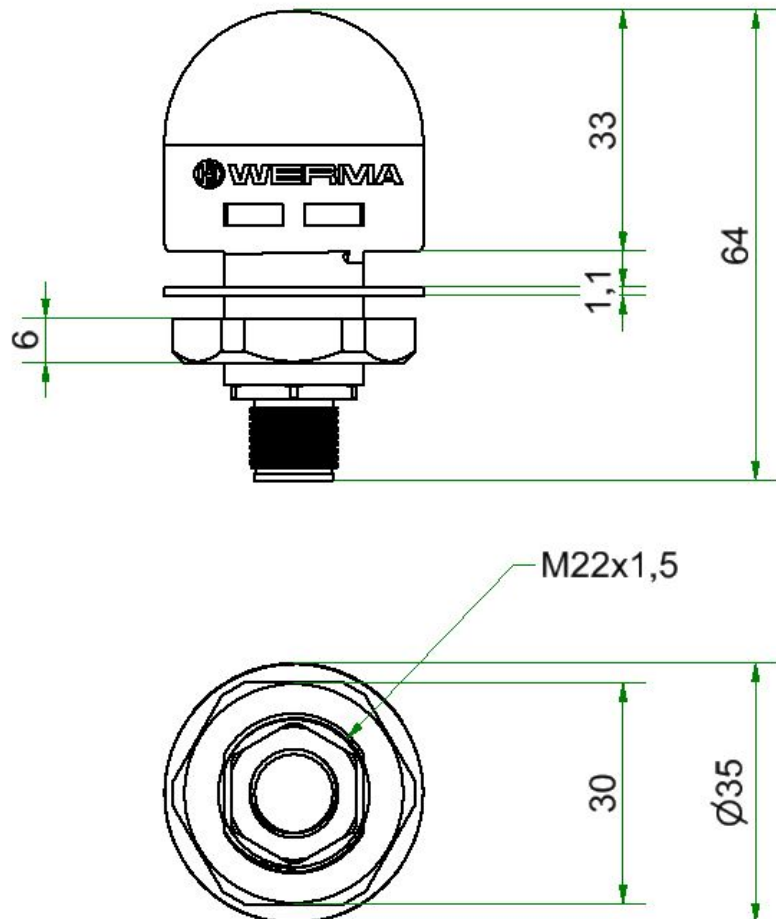

Mini / MC35

MC35 UL Leuchte + Summer 24V RGY M12

Art.Nr.: 241.440.55

MECHANISCHE DATEN

Höhe	64 mm
Durchmesser	35 mm
Materialien	PC
Kalottenfarbe	Milchig
Gehäusefarbe	Schwarz
Schutzart	IP69k
Anschluss	M12 Stecker 5pol
Zugentlastung	Ausziehschutz
Befestigungsart	Einbaumontage
Betriebstemperatur minimal	-20°C
Betriebstemperatur maximal	+50°C
Gewicht mit Verpackung	65 g
Produktgewicht	35 g

Mini / MC35

MC35 UL Leuchte + Summer 24V RGY M12

Konform mit CE	Ja
WEEE	Ja
Konform mit ATEX-Richtlinie	Nein
Konform mit CCC-Ex	Nein
Konform mit CCC	Nein
Konform mit UL	cULus
UL Type Rating	Type 4X
Konform mit FCC	Nein
Konform mit IC	Nein
EAC Zertifikat vorhanden	Nein
Konform mit UKCA (Importeur)	Ja (WERMA (UK) Ltd.)
Konform mit CMIM	Nein
Konform mit AS-I	Nein
Konform mit DNV	Nein
Konform mit RoHS CN	10 Jahre
Konform mit VdS	Nein
MTTF-Wert [Jahre]	543

Mini / MC35

MC35 UL Leuchte + Summer 24V RGY M12

MASSZEICHNUNG

Zusätzliche Informationen zur Installation und Montage finden Sie in der entsprechenden Bedienungsanleitung unter www.werma.com. Ausdruck ist nur zur Information und wird bei Änderung nicht berücksichtigt.