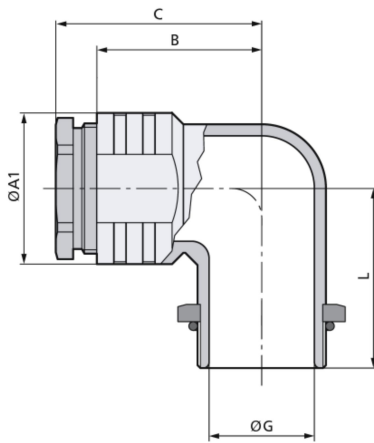

Product Description

Technical Data

ATN	52107810
M	M 16x1,5
FMIN	3
FMAX	9
F	3
SW1	18
A1	19.4
SW2	16
A2	17.6
SW3	22
A3	24.5
B	23
C	28.6
D	11.5
G	12
L	23.5
MATERIAL	Druckguss vernickelt